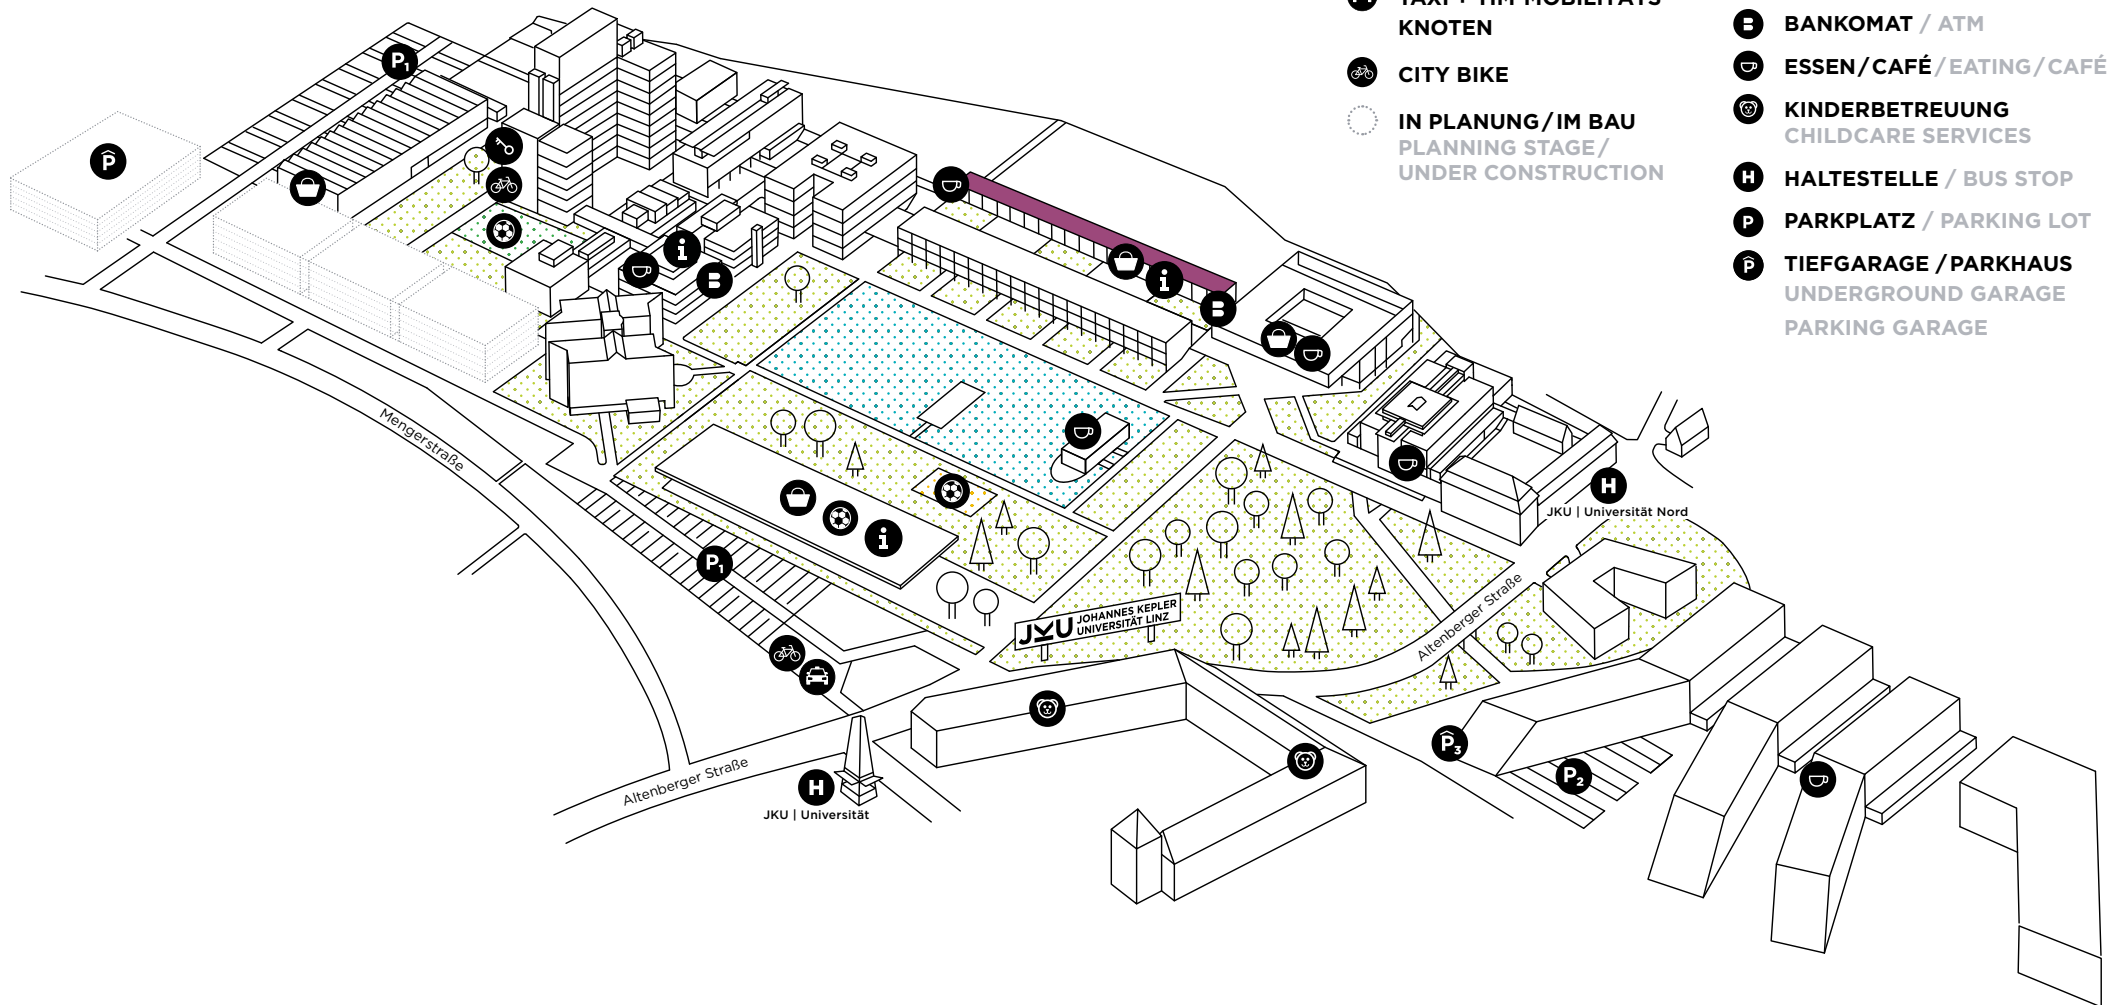

# JKU CAMPUS.

## HÖRSAALTRAKT / LECTURE HALL WING

JOHANNES KEPLER  
UNIVERSITÄT LINZ

EINKAUFSMÖGLICHKEIT  
SHOPPING FACILITIES

SPORTMÖGLICHKEIT  
SPORT

TAXI + TIM-MOBILITÄTS-  
KNOTEN

CITY BIKE

IN PLANUNG / IM BAU  
PLANNING STAGE /  
UNDER CONSTRUCTION

PORTIER  
IN-HOUSE SERVICES

ANLAUFSTELLE FÜR  
STUDIENANGELEGENHEITEN  
ACADEMIC ADVISING

BANKOMAT / ATM

ESSEN / CAFÉ / EATING / CAFÉ

KINDERBETREUUNG  
CHILDCARE SERVICES

HALTESTELLE / BUS STOP

PARKPLATZ / PARKING LOT

TIEFGARAGE / PARKHAUS  
UNDERGROUND GARAGE  
PARKING GARAGE