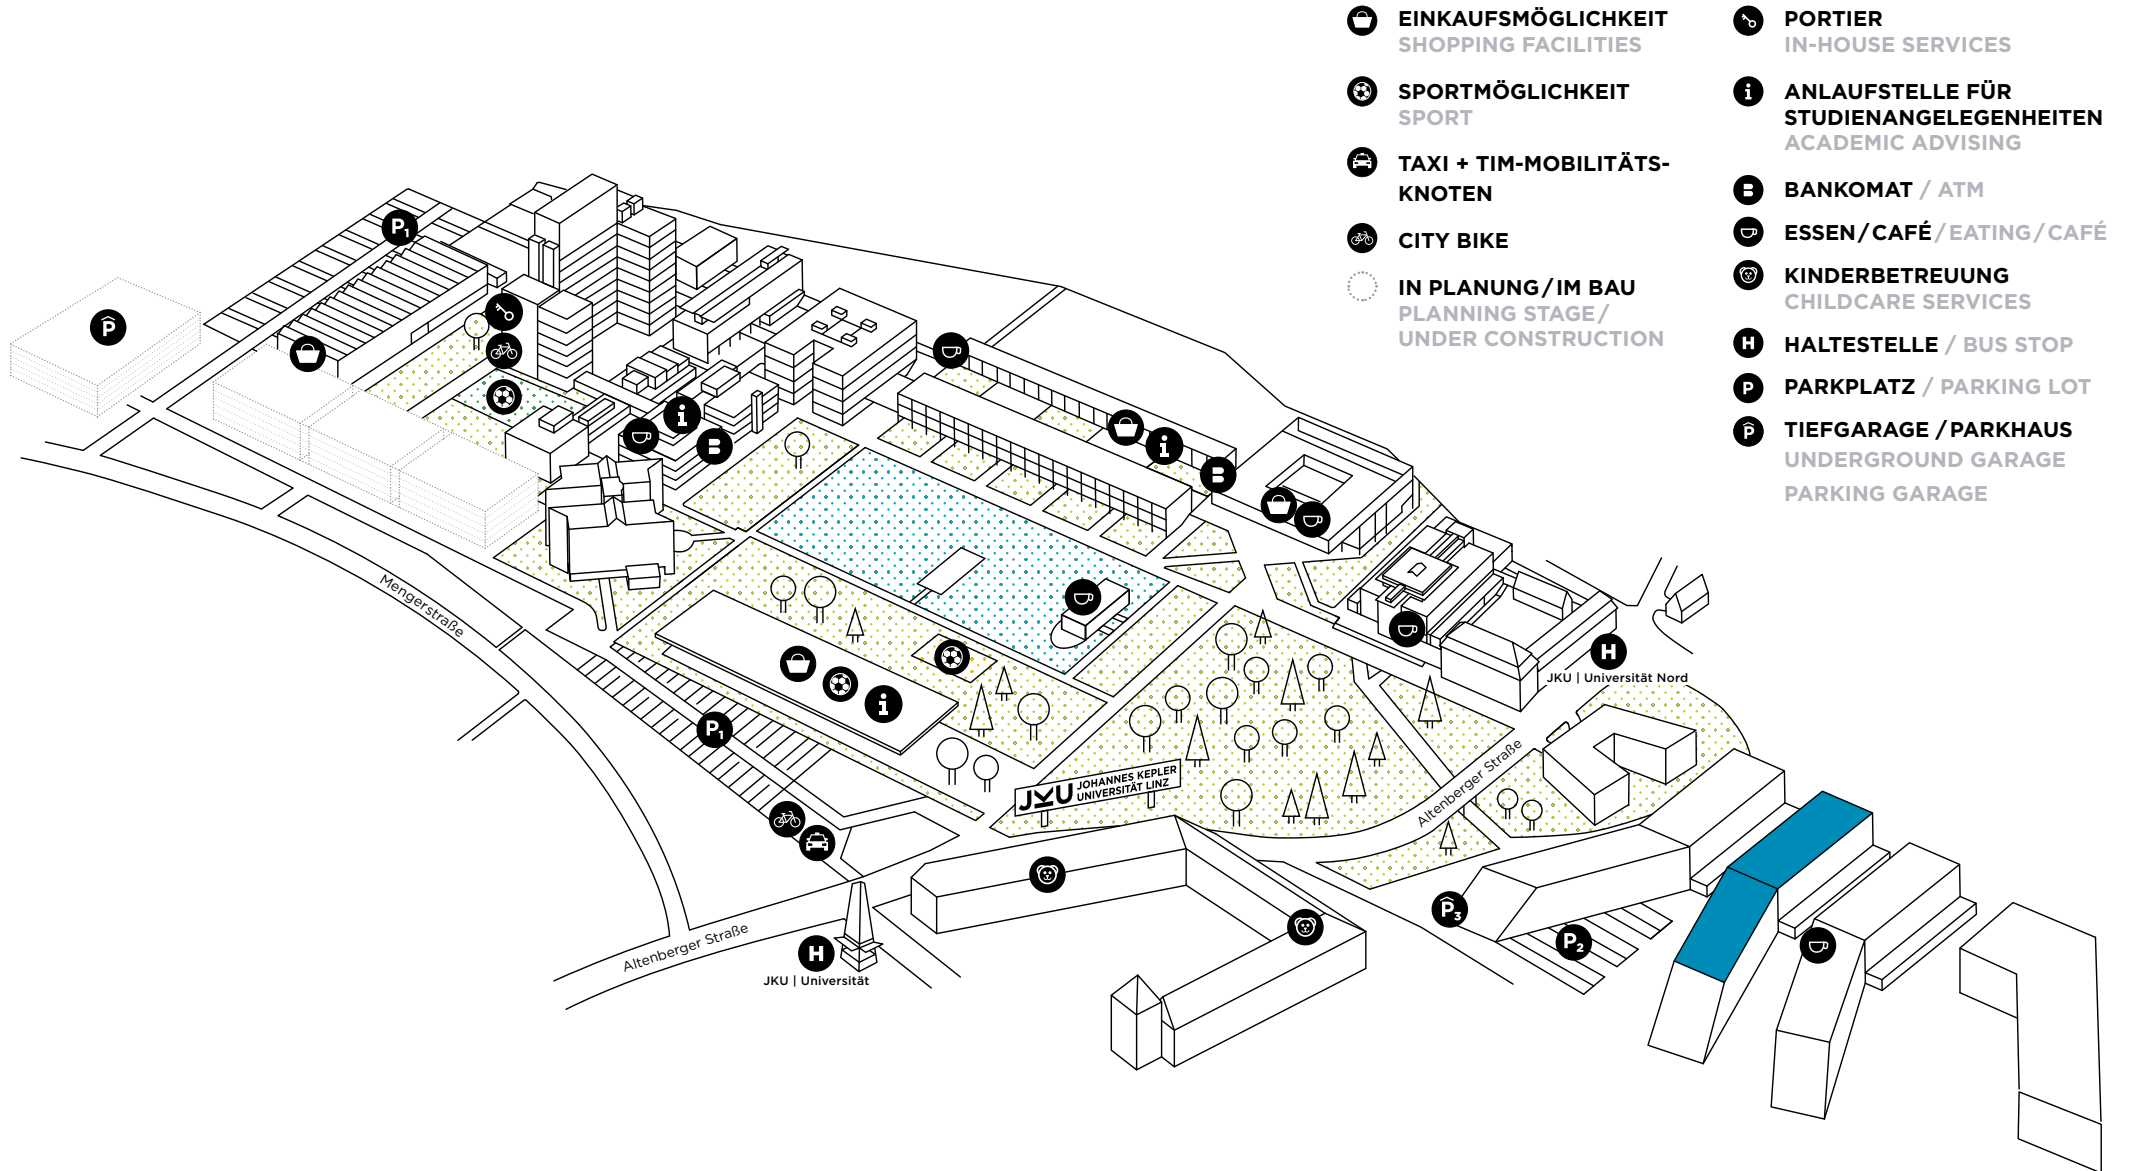

JKU CAMPUS.

SCIENCE PARK 2

- EINKAUFSMÖGLICHKEIT
SHOPPING FACILITIES
- SPORTMÖGLICHKEIT
SPORT
- TAXI + TIM-MOBILITÄTS-
KNOTEN
- CITY BIKE
- IN PLANUNG / IM BAU
PLANNING STAGE /
UNDER CONSTRUCTION

- PORTIER
IN-HOUSE SERVICES
- ANLAUFSTELLE FÜR
STUDIENANGELEGENHEITEN
ACADEMIC ADVISING
- BANKOMAT / ATM
- ESSEN / CAFÉ / EATING / CAFÉ
- KINDERBETREUUNG
CHILDCARE SERVICES
- HALTESTELLE / BUS STOP
- PARKPLATZ / PARKING LOT
- TIEFGARAGE / PARKHAUS
UNDERGROUND GARAGE
PARKING GARAGE