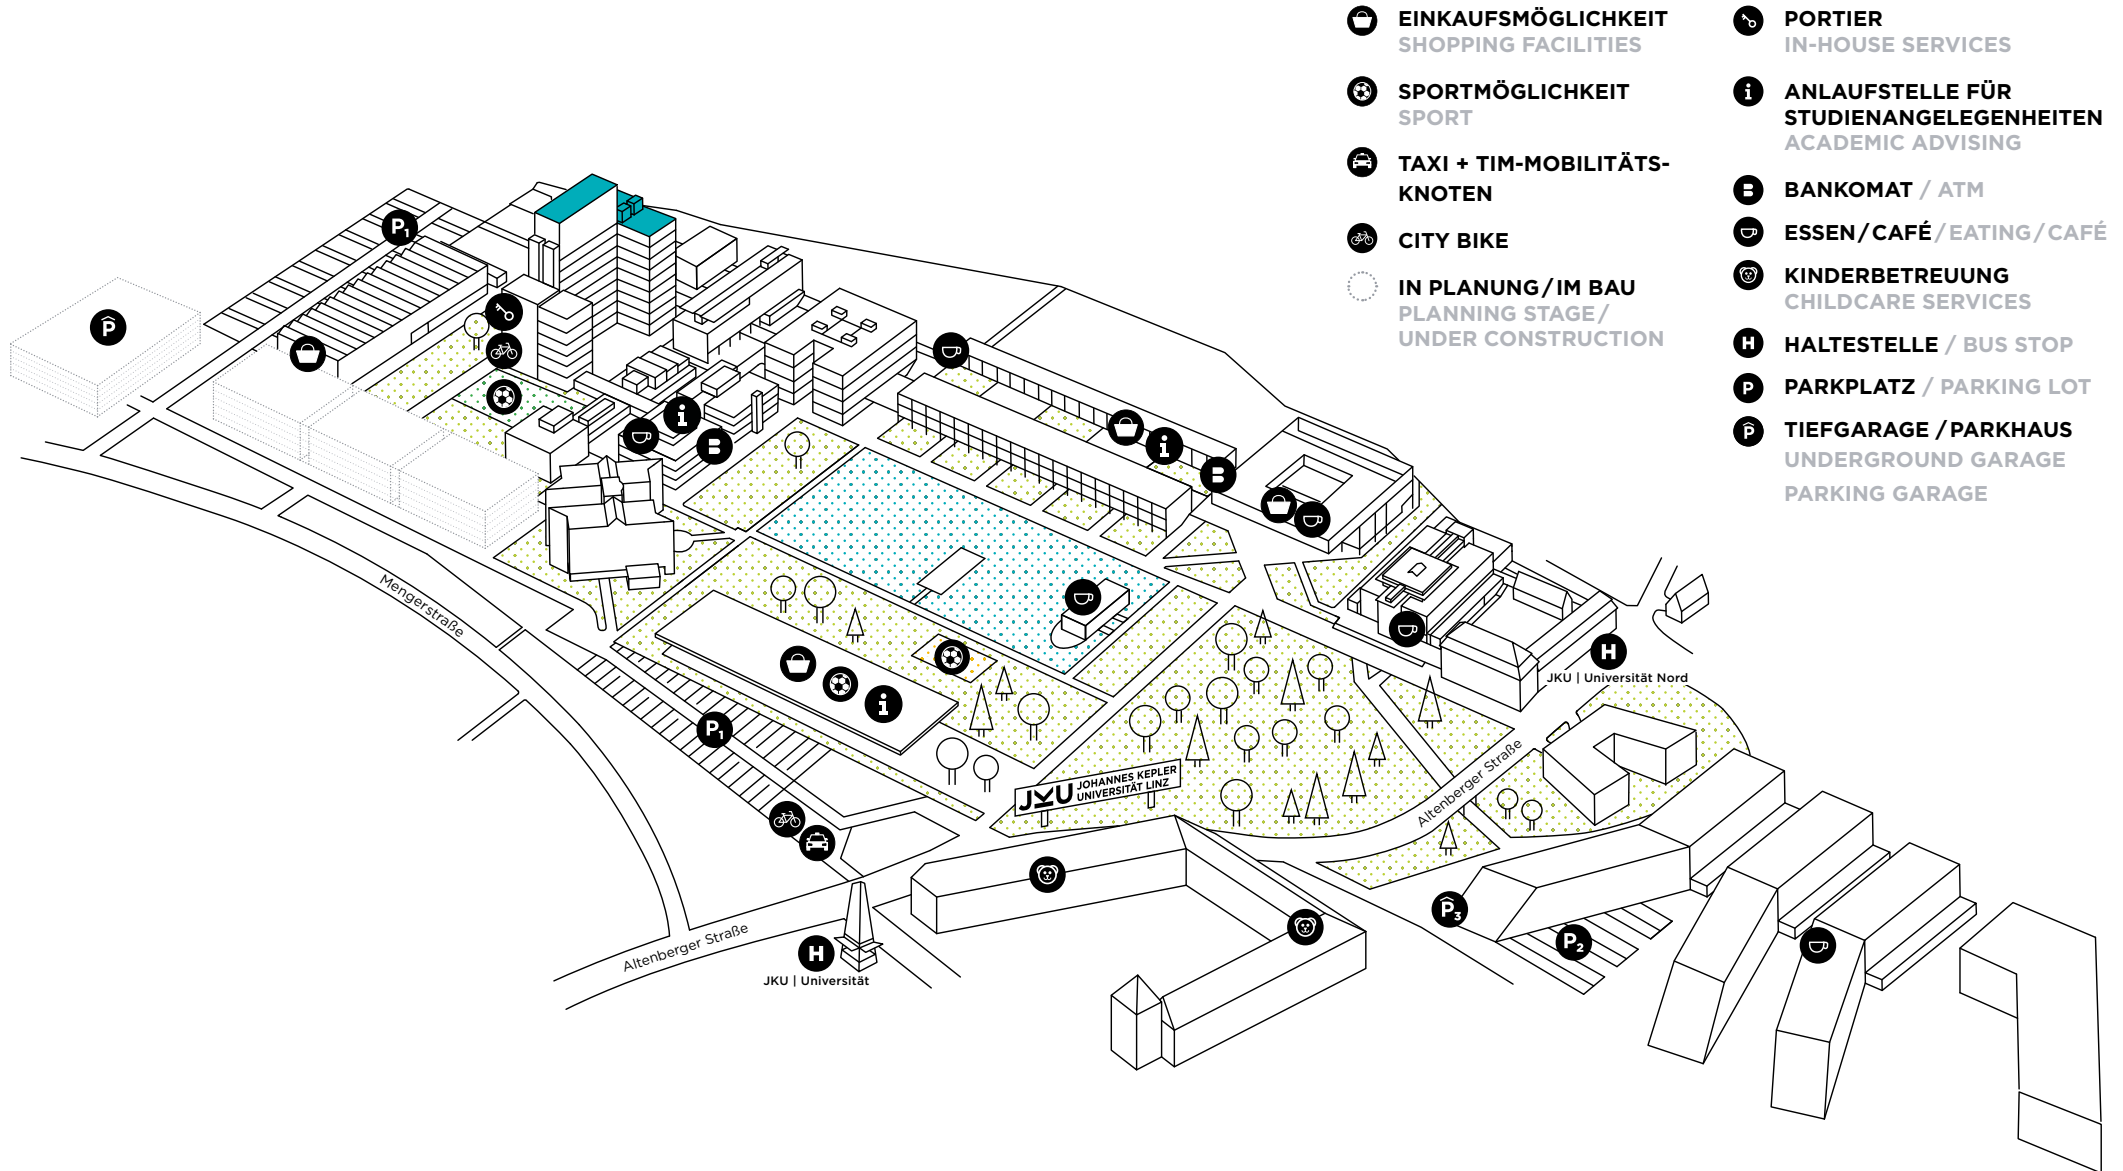

JKU CAMPUS.

TNF-TURM / TNF-TOWER

- EINKAUFSMÖGLICHKEIT
SHOPPING FACILITIES
- SPORTMÖGLICHKEIT
SPORT
- TAXI + TIM-MOBILITÄTS-
KNOTEN
- CITY BIKE
- IN PLANUNG / IM BAU
PLANNING STAGE /
UNDER CONSTRUCTION

- PORTIER
IN-HOUSE SERVICES
- ANLAUFSTELLE FÜR
STUDIENANGELEGENHEITEN
ACADEMIC ADVISING
- BANKOMAT / ATM
- ESSEN / CAFÉ / EATING / CAFÉ
- KINDERBETREUUNG
CHILDCARE SERVICES
- HALTESTELLE / BUS STOP
- PARKPLATZ / PARKING LOT
- TIEFGARAGE / PARKHAUS
UNDERGROUND GARAGE
PARKING GARAGE