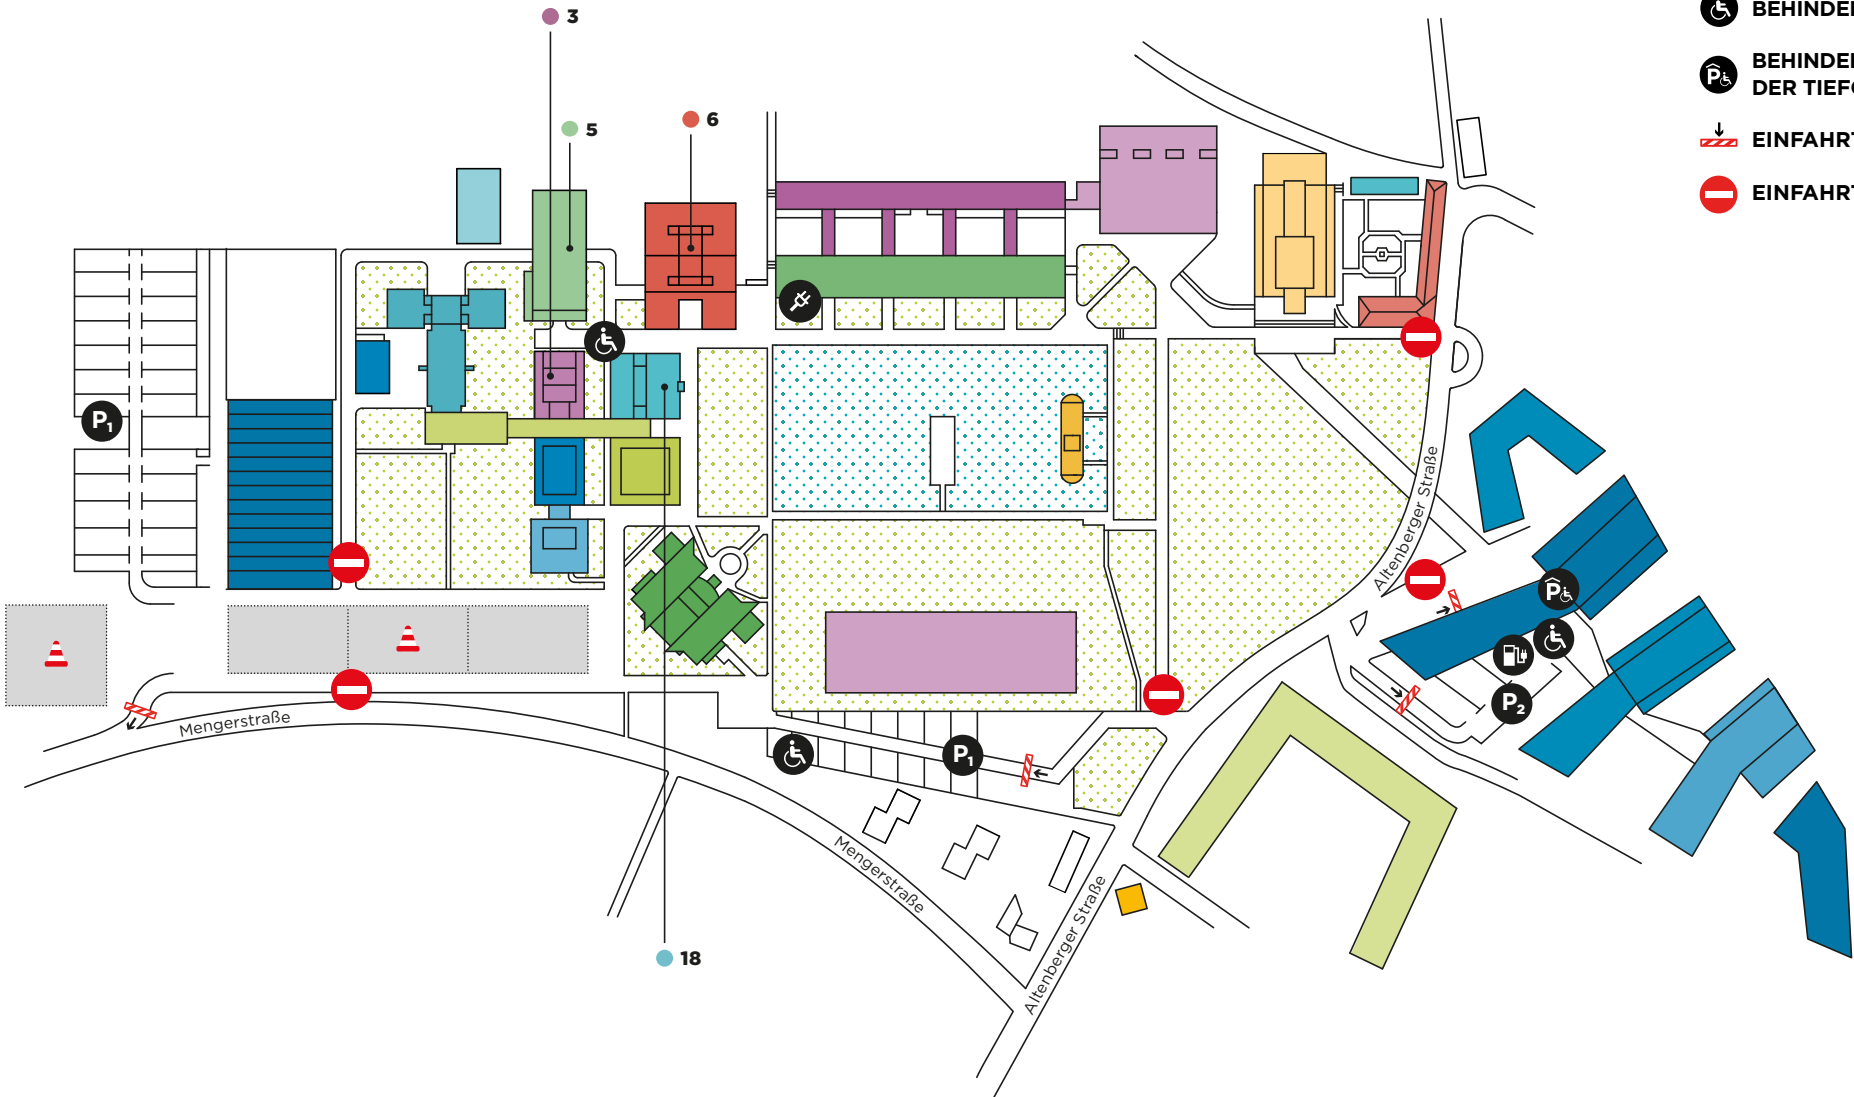

DER JKU CAMPUS.

PARKPLÄTZE FÜR PERSONEN MIT EINGESCHRÄNKTER MOBILITÄT

JOHANNES KEPLER
UNIVERSITÄT LINZ

- PARKPLATZ
- BEHINDERTENPARKPLATZ
- BEHINDERTENPARKPLATZ IN DER TIEFGARAGE
- EINFAHRT
- EINFAHRT VERBOTEN

● 3 HÖRSAALGEBÄUDE

● 5 HOCHSCHULFONDSGEBÄUDE

● 6 JURIDICUM

● 18 PHYSIKGEBÄUDE