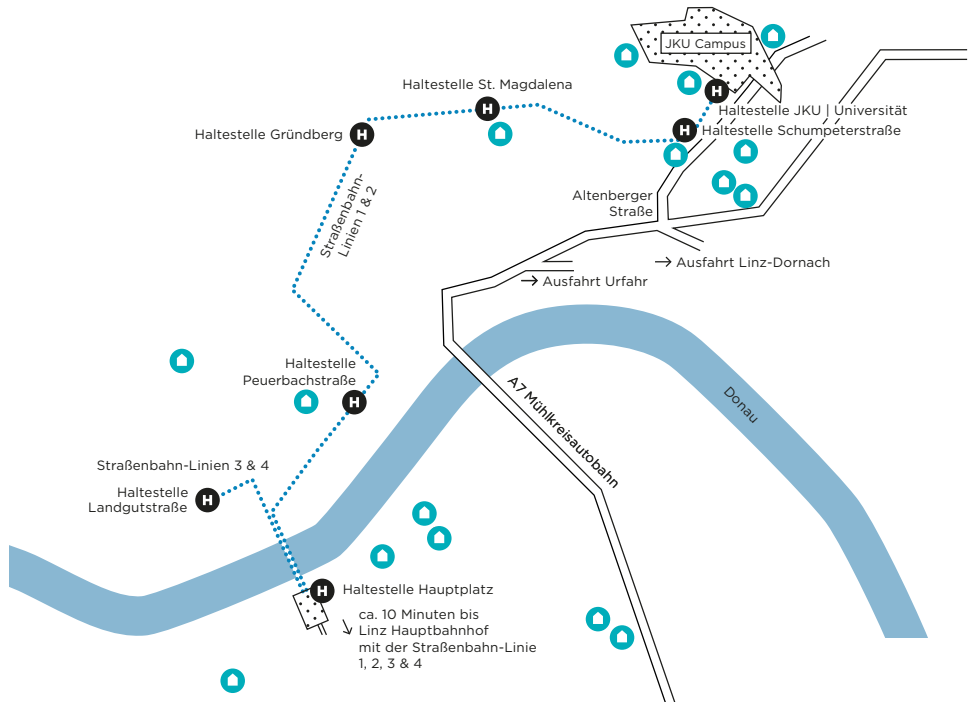

Dein Platz zum Wohnen. Studierendenheime.

STUDIARENENHEIME

Kontaktadressen zu den Studierendenheimen in Linz und Umgebung (auch weitere Standorte) findest du unter: jku.at/studierendenheime