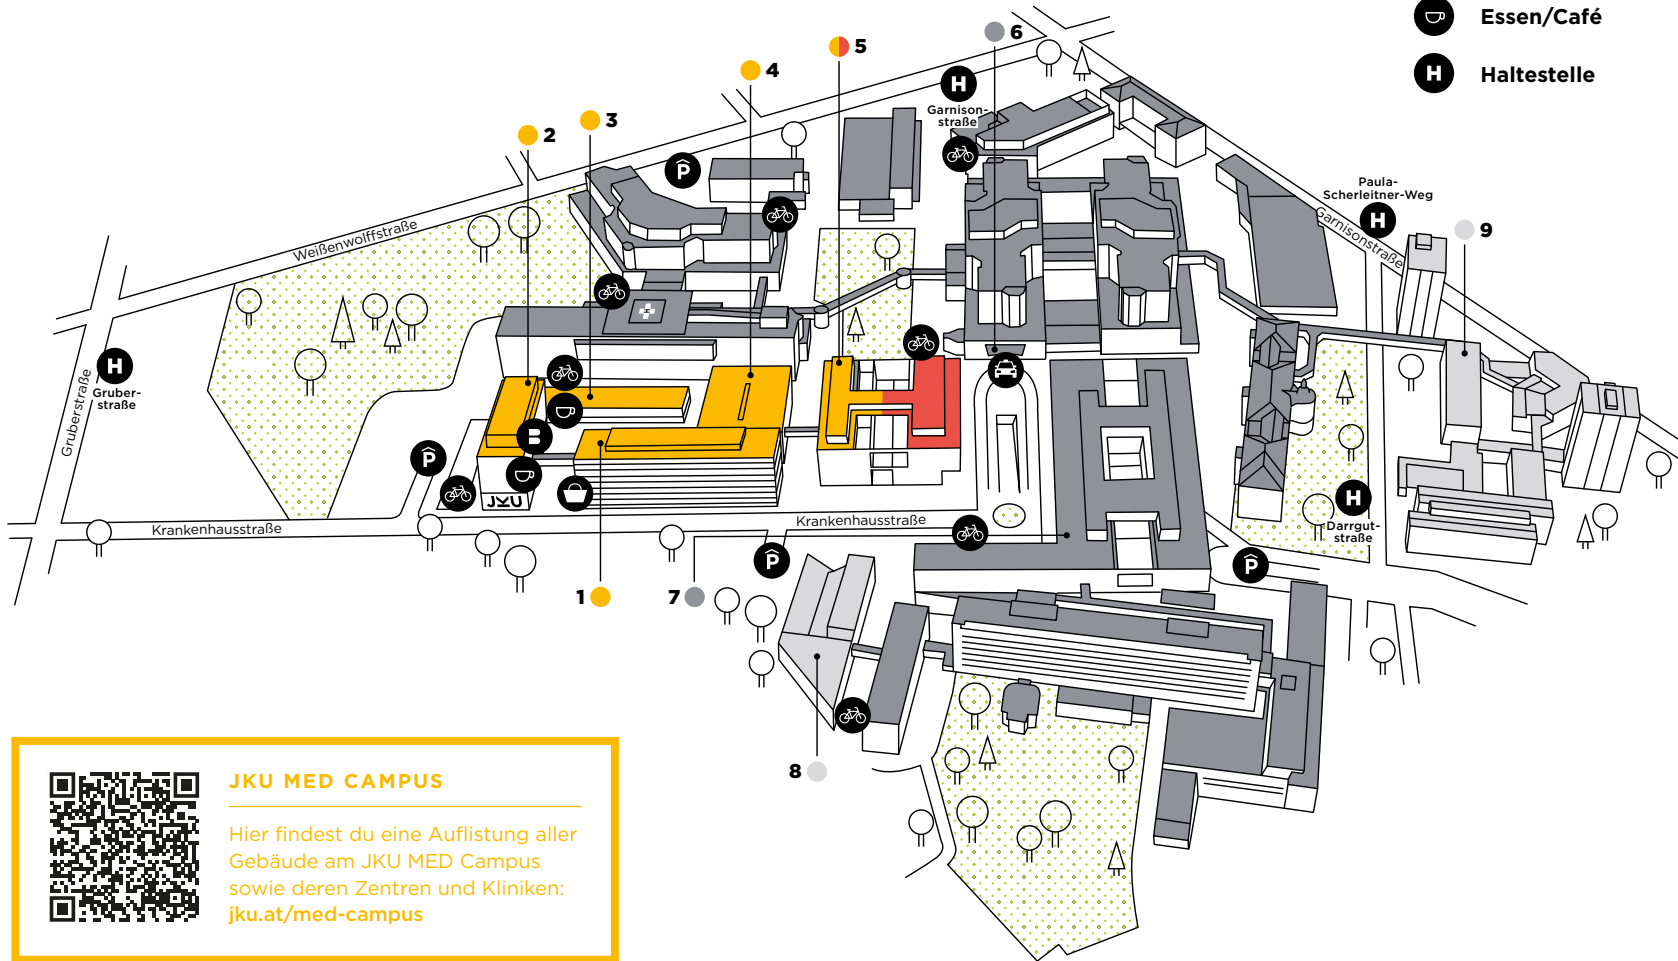

Dein JKU MED Campus.

MED Campus I
Krankenhausstraße 5
4020 Linz

- Einkaufsmöglichkeit
- Bankomat
- Essen/Café
- Haltestelle

- Parkplatz
- Tiefgarage
- Taxi
- Fahrradabstellplatz

- 1 MEDIZINISCHE FAKULTÄT MCI – Laborgebäude (LAB)
- 2 MEDIZINISCHE FAKULTÄT MCI – Administrationsgebäude (ADM)
- 3 MEDIZINISCHE FAKULTÄT MCI – Bibliothek (BIB)
- 4 MEDIZINISCHE FAKULTÄT MCI – Lehrgebäude (LEH)
- 5 MEDIZINISCHE FAKULTÄT Blutzentrale - Österreichisches Rotes Kreuz Kepler Universitätsklinikum MCII
- 6 Kepler Universitätsklinikum MC III – Haupteingang
- 7 Kepler Universitätsklinikum MC IV - Eingang
- 8 Kepler Universitätsklinikum Ausbildungszentrum MC V
- 9 Kepler Universitätsklinikum Ausbildungszentrum MC VI