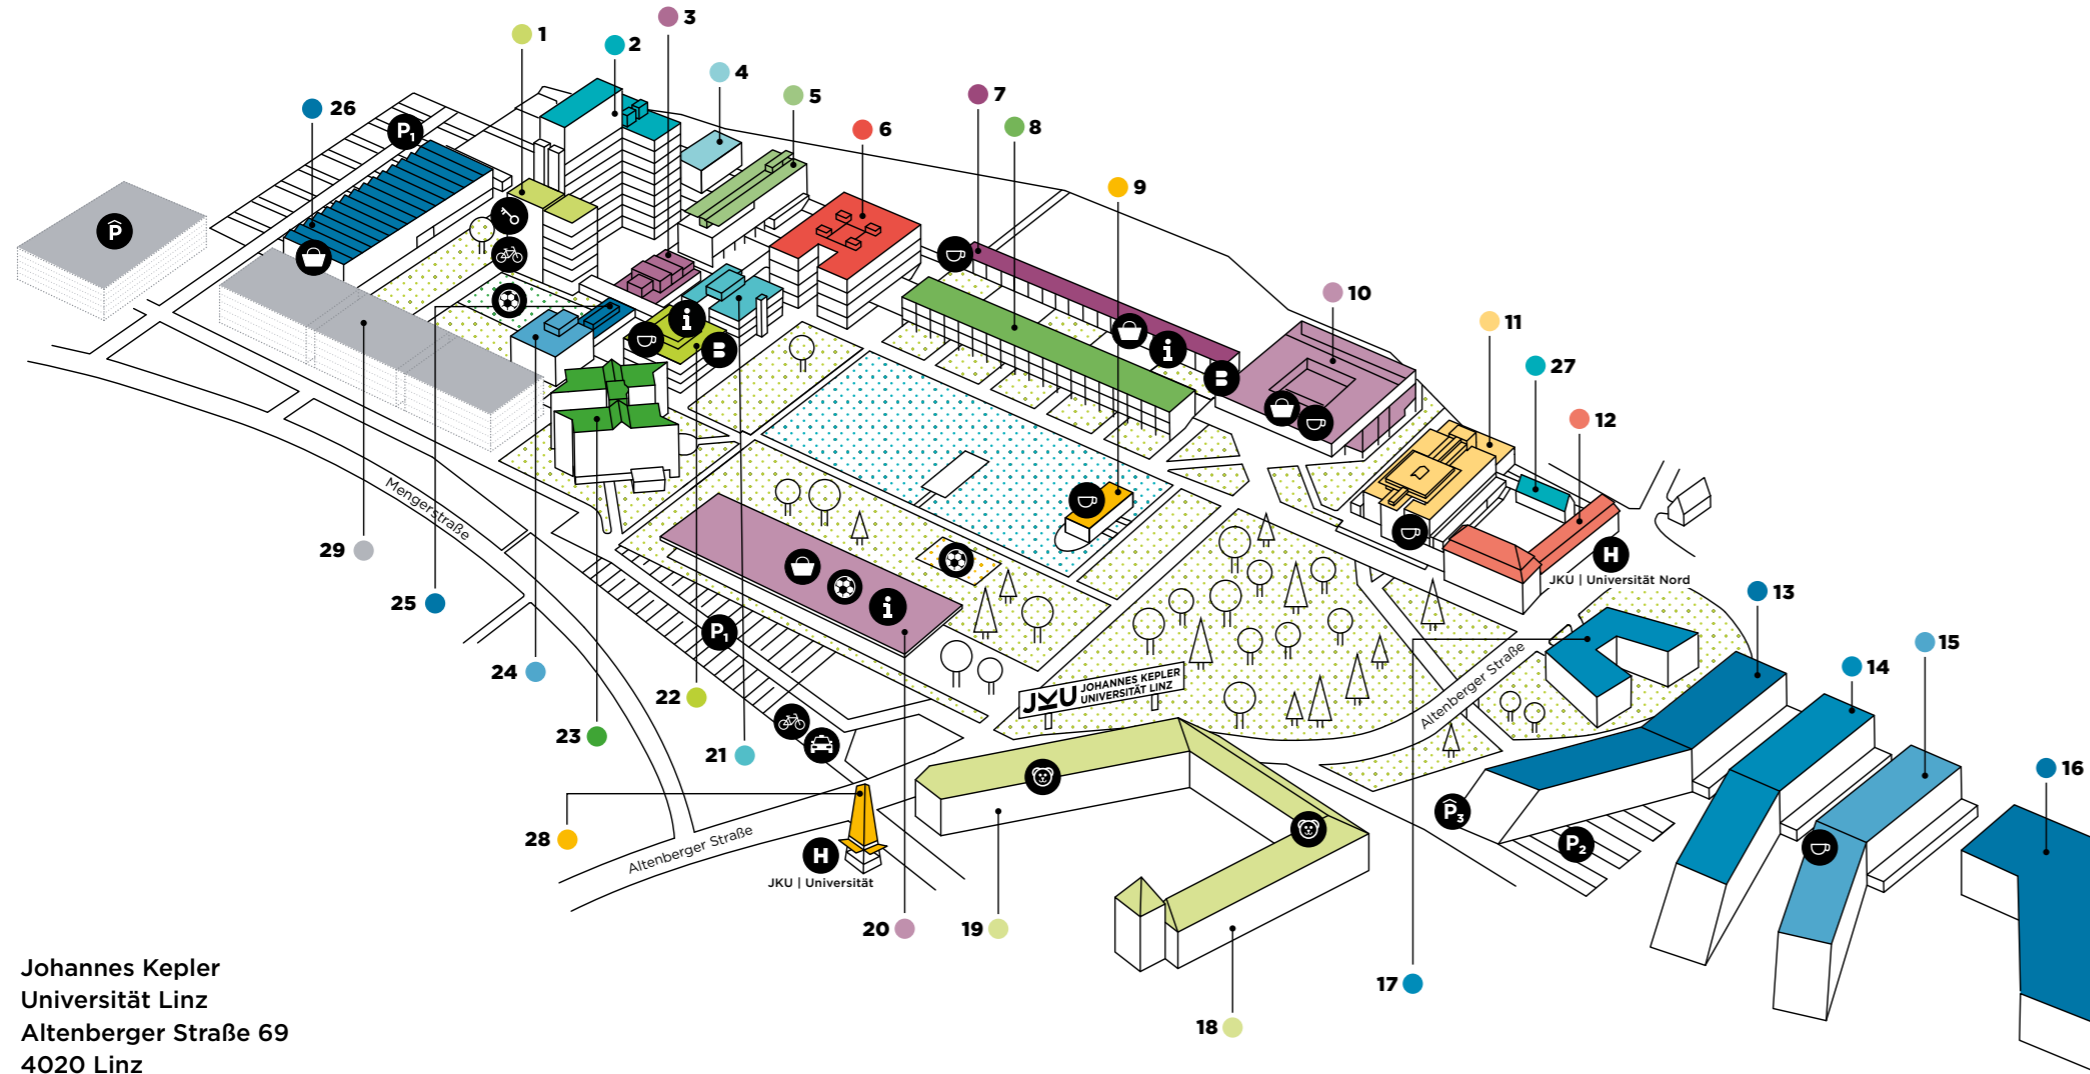

Dein JKU Campus.

Johannes Kepler
Universität Linz
Altenberger Straße 69
4020 Linz

Portier	Essen/Café	Haltestelle
Anlaufstelle für Studienangelegenheiten	Kinderbetreuung	Parkplatz
Einkaufsmöglichkeit	Sportmöglichkeit	Tiefgarage
Bankomat	Taxi und TIM-Knotenpunkt	City Bike
		In Planung / im Bau

1 KOPFGEBÄUDE Portier	11 UNI-CENTER (MENSA) Festsaal	21 PHYSIKGEBÄUDE
2 TNF-TURM UND SOMNIUM	12 SCHLOSS AUHOF	22 BANKENGEBAUDE Anlaufstelle für Studienangelegenheiten
3 HÖRSAALGEBÄUDE	13 SCIENCE PARK 1	23 MANAGEMENT-ZENTRUM
4 TECHNIKUM	14 SCIENCE PARK 2	24 HALBLEITERPHYSIK
5 HOCHSCHULFONDS-GEBAUDE	15 SCIENCE PARK 3	25 MIKROELEKTRONIK
6 JURIDICUM	16 SCIENCE PARK 4	26 LIT OPEN INNOVATION CENTER
7 HÖRSALTRAKT	17 SCIENCE PARK 5	27 ZIRKUS DES WISSENS
8 KEPLERGEBAUDE Hörsaal 1	18 ALTENBERGER STRASSE 50-60	28 DIE* OBELISK
9 TEICHWERK	19 AUBRUNNERWEG 5-9	29 HOUSE OF SCHOOLS
10 LIBRARY / LEARNING CENTER	20 KEPLER HALL Information	

Alle Informationen zu den weiteren JKU Standorten in Linz und Umgebung sowie Infos zu den Studierendenheimen, Seminarräumen, Hörsälen und externen Standorten findest du hier:
jku.at/campus/der-jku-campus/gebaeude