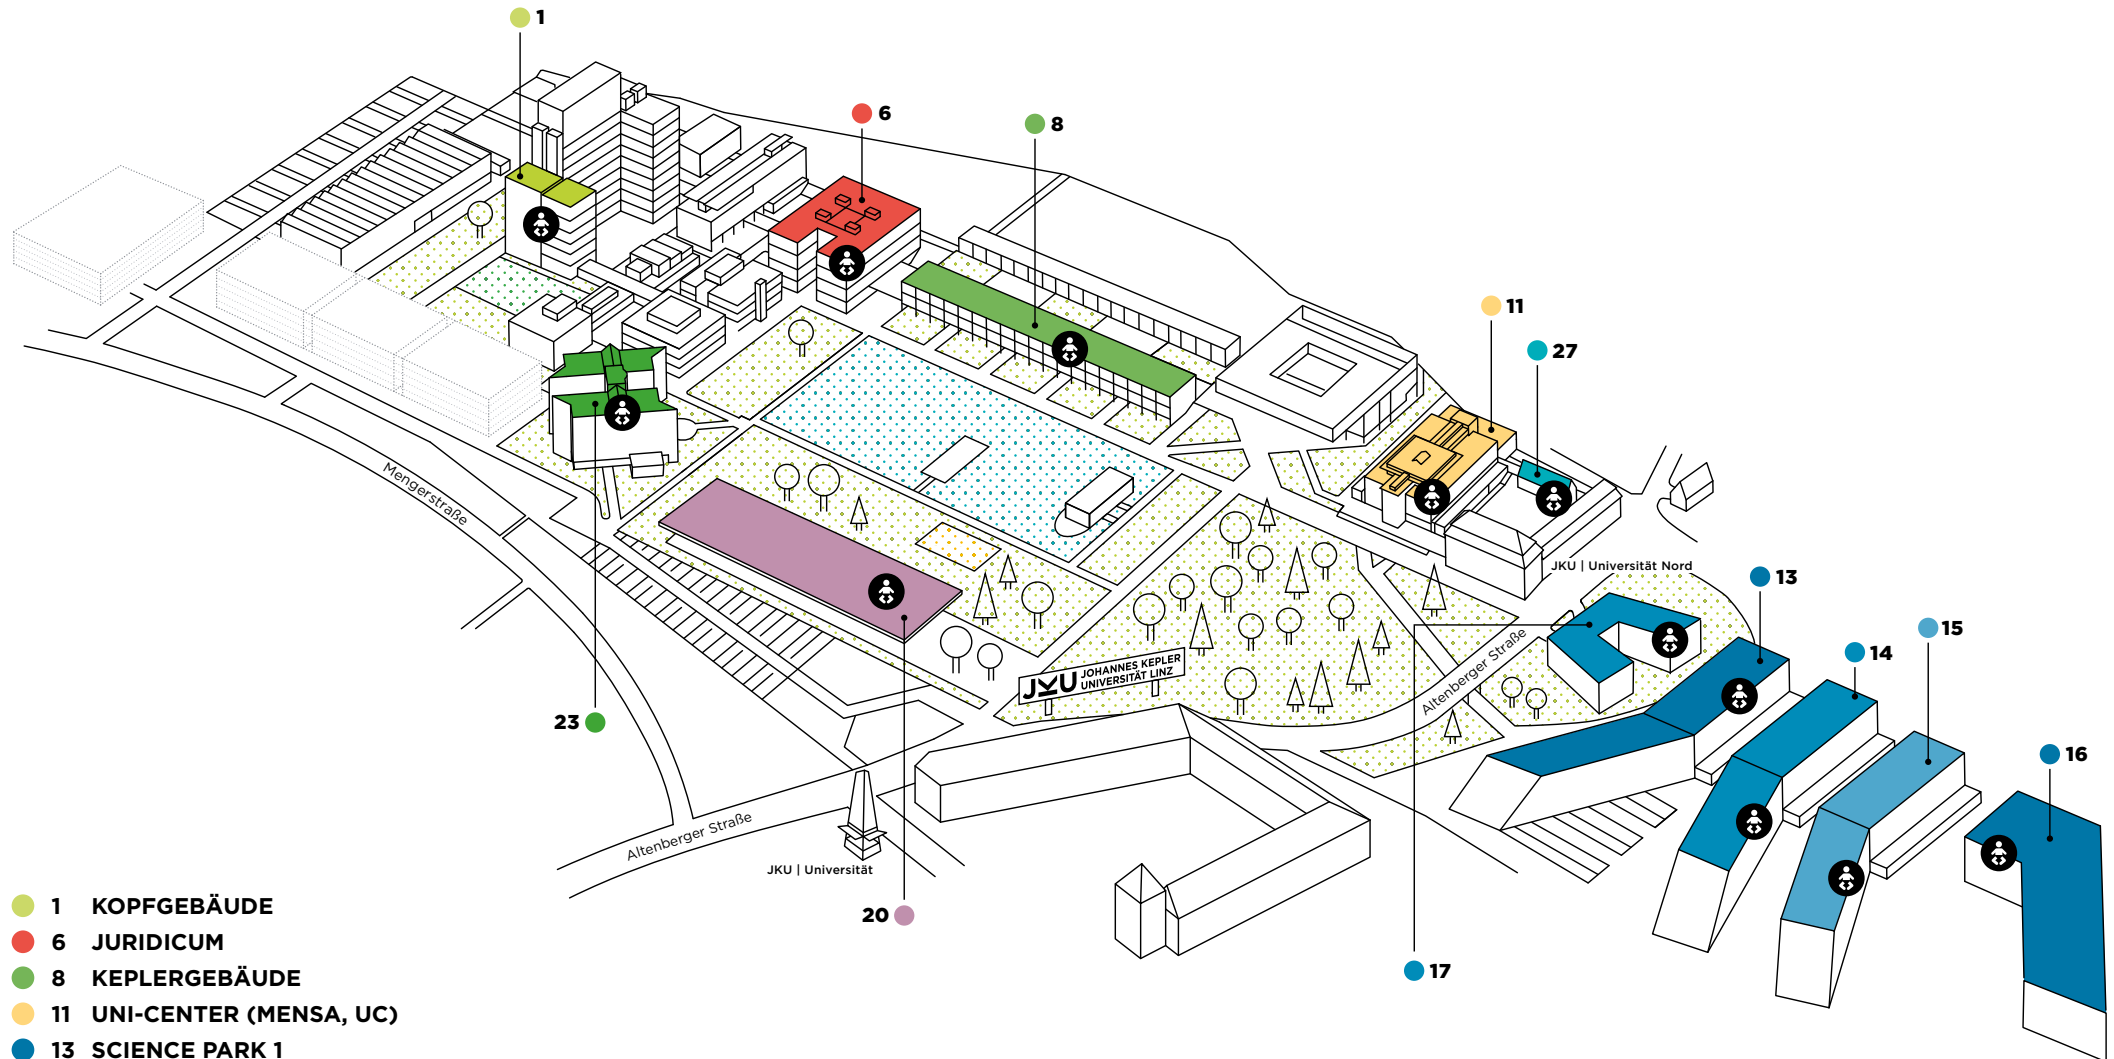

JKU CAMPUS.

WICKELTISCHE / DIAPER-CHANGING STATIONS

JOHANNES KEPLER
UNIVERSITÄT LINZ

- 1 KOPFGEBÄUDE
- 6 JURIDICUM
- 8 KEPLERGEBÄUDE
- 11 UNI-CENTER (MENSA, UC)
- 13 SCIENCE PARK 1
- 14 SCIENCE PARK 2
- 15 SCIENCE PARK 3
- 16 SCIENCE PARK 4
- 17 SCIENCE PARK 5

- 20 KEPLER HALL
- 23 MANAGEMENTZENTRUM
- 27 ZIRKUS DES WISSENS

Die Wickeltische befinden sich in den Gebäuden in den Behinderten WCs im Erdgeschoss.
(Ausnahme Learning Center / Library und Uni-Center: im 1. Stock; Kepler Hall: im Untergeschoss)
The diaper-changing stations are located on the ground floor (where the handicap restrooms are).
(Exception: Learning Center / Library and Uni-Center, on the 1st floor; Kepler Hall on the basement floor)