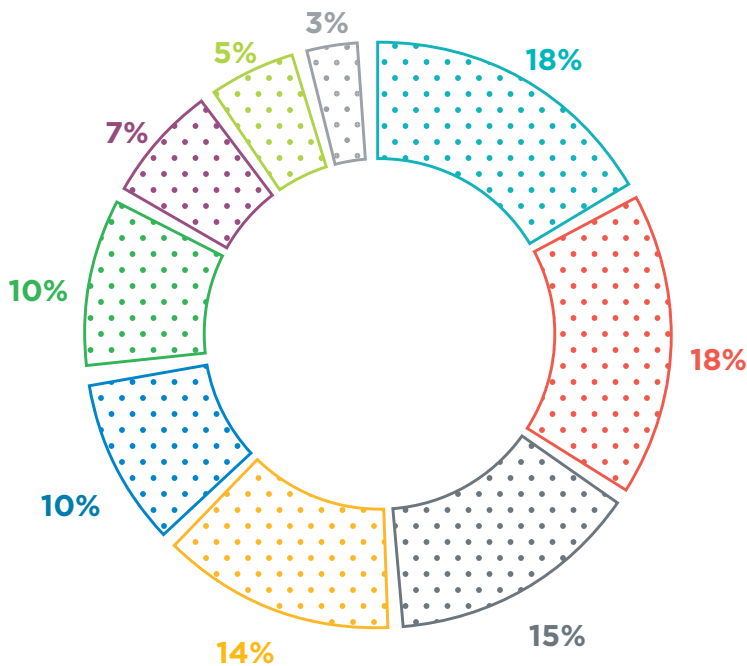

Bachelorstudium.

Aufbau des Studiums

- Empirische Sozialforschung
- Ergänzungsfächer (Politik, Englisch, Statistik, Recht, Wirtschaft)
- Soziologische Grundfächer
- Soziologische Theorie
- Spezielle Soziologien
- Freie Studienleistungen
- Ergänzende Wahlfächer
- Bachelorarbeit
- Geschlechterforschung/Gender Studies