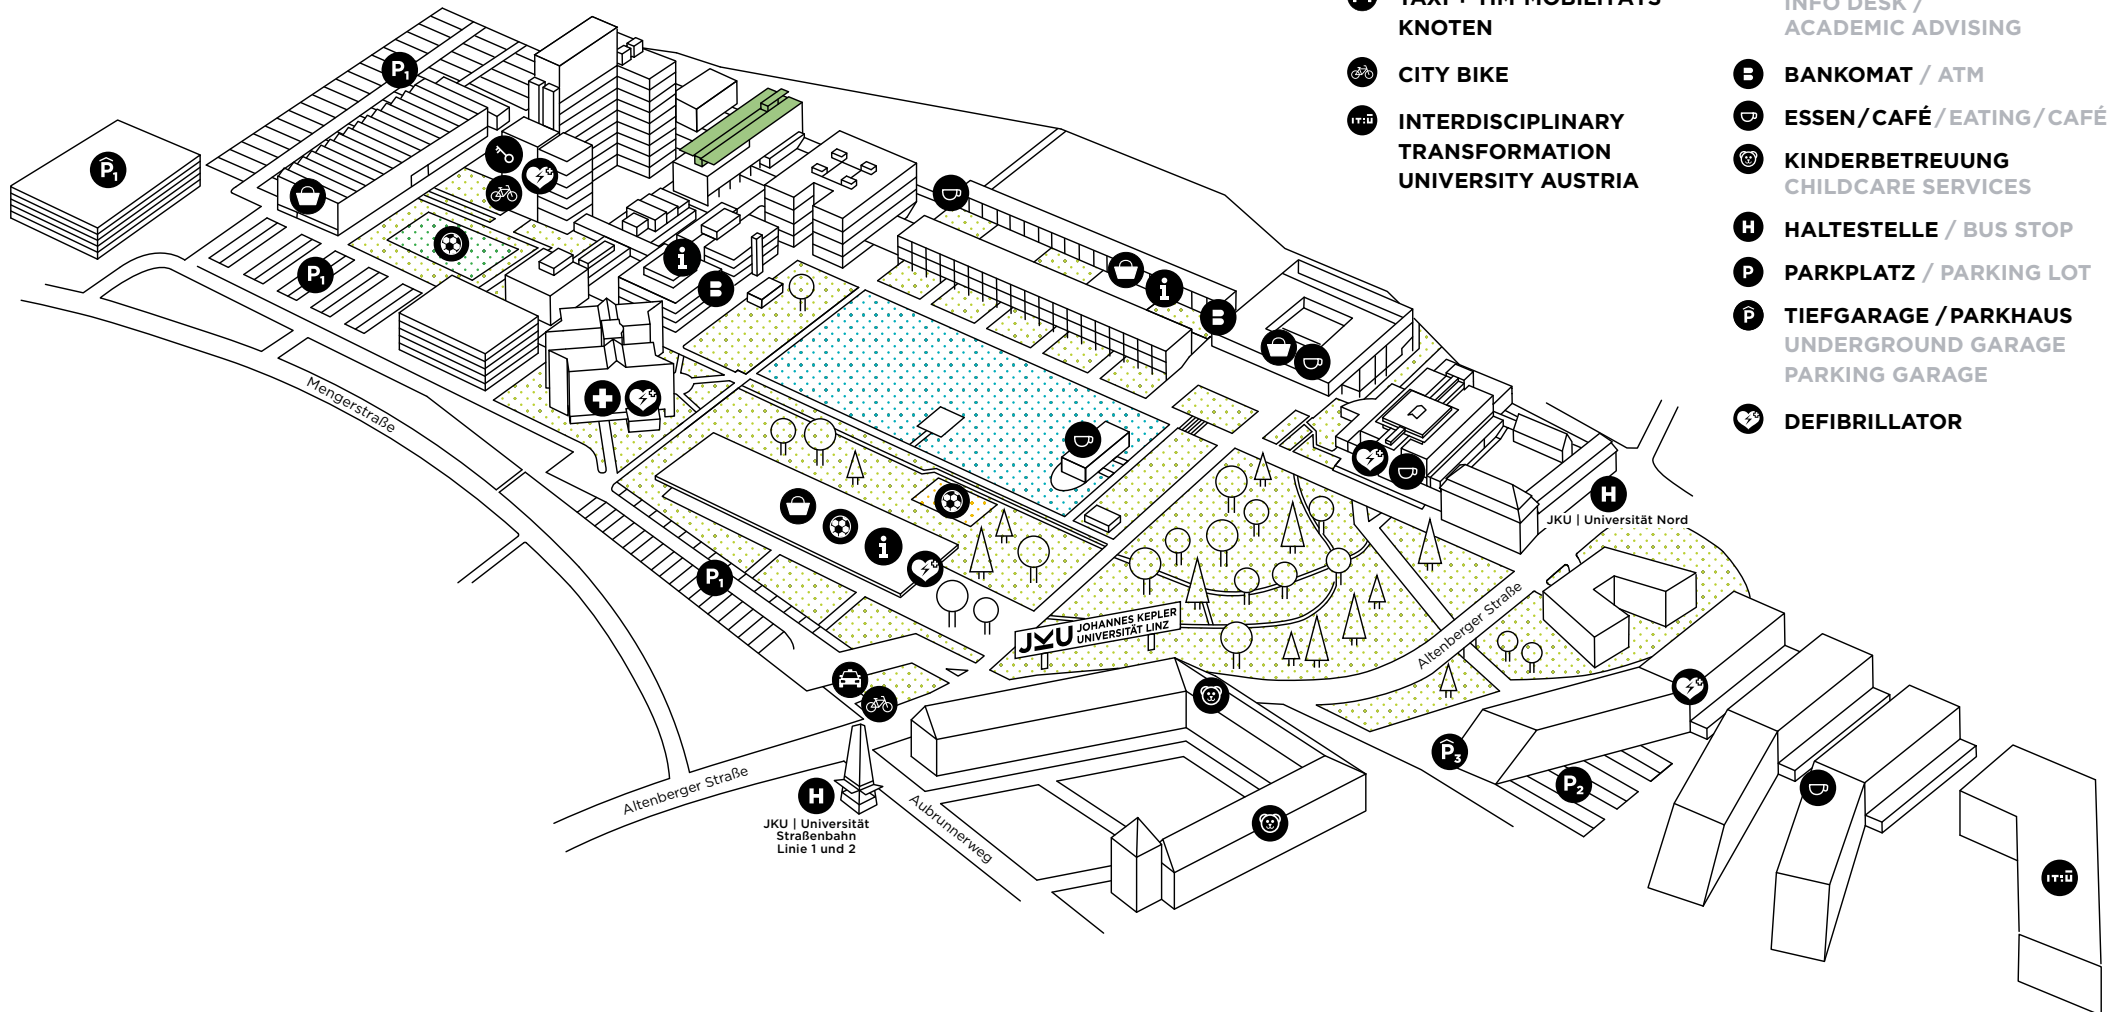

JKU CAMPUS.

HOCHSCHULFONDSGEBÄUDE / HOCHSCHULFOND BUILDING

JOHANNES KEPLER
UNIVERSITÄT LINZ

- EINKAUFSMÖGLICHKEIT
SHOPPING FACILITIES
- SPORTMÖGLICHKEIT
SPORT
- TAXI + TIM-MOBILITÄTS-
KNOTEN
- CITY BIKE
- INTERDISCIPLINARY
TRANSFORMATION
UNIVERSITY AUSTRIA

- PORTIER
IN-HOUSE SERVICES
- INFORMATION /
ANLAUFSTELLE FÜR
STUDIENANGELEGENHEITEN
INFO DESK /
ACADEMIC ADVISING
- BANKOMAT / ATM
- ESSEN / CAFÉ / EATING / CAFÉ
- KINDERBETREUUNG
CHILDCARE SERVICES
- HALTESTELLE / BUS STOP
- PARKPLATZ / PARKING LOT
- TIEFGARAGE / PARKHAUS
UNDERGROUND GARAGE
PARKING GARAGE
- DEFIBRILLATOR