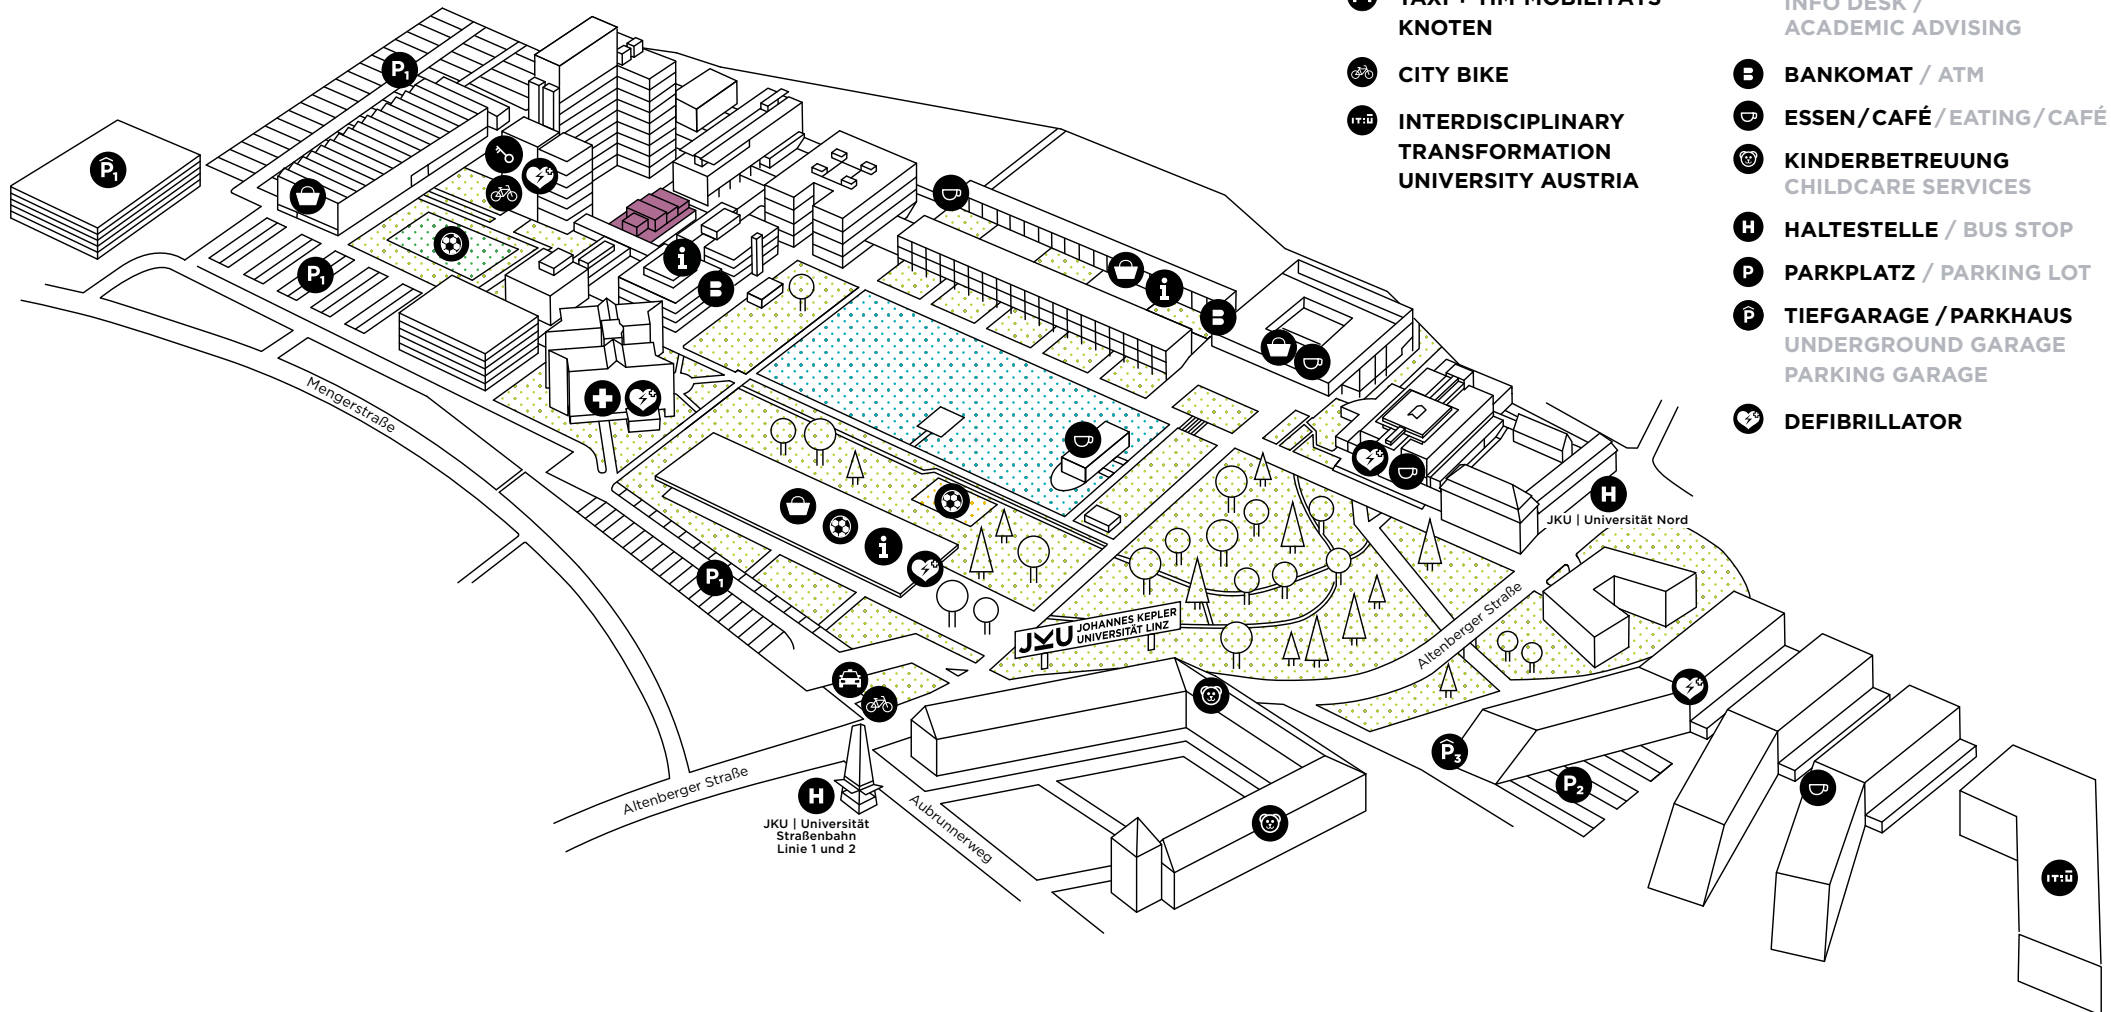

JKU CAMPUS.

HÖRSAALGEBÄUDE / LECTURE HALL BUILDING

JOHANNES KEPLER
UNIVERSITÄT LINZ

- EINKAUFSMÖGLICHKEIT
SHOPPING FACILITIES
- SPORTMÖGLICHKEIT
SPORT
- TAXI + TIM-MOBILITÄTS-
KNOTEN
- CITY BIKE
- INTERDISCIPLINARY
TRANSFORMATION
UNIVERSITY AUSTRIA

- PORTIER
IN-HOUSE SERVICES
- INFORMATION /
ANLAUFSTELLE FÜR
STUDIENANGELEGENHEITEN
INFO DESK /
ACADEMIC ADVISING
- BANKOMAT / ATM
- ESSEN / CAFÉ / EATING / CAFÉ
- KINDERBETREUUNG
CHILDCARE SERVICES
- HALTESTELLE / BUS STOP
- PARKPLATZ / PARKING LOT
- TIEFGARAGE / PARKHAUS
UNDERGROUND GARAGE
PARKING GARAGE
- DEFIBRILLATOR