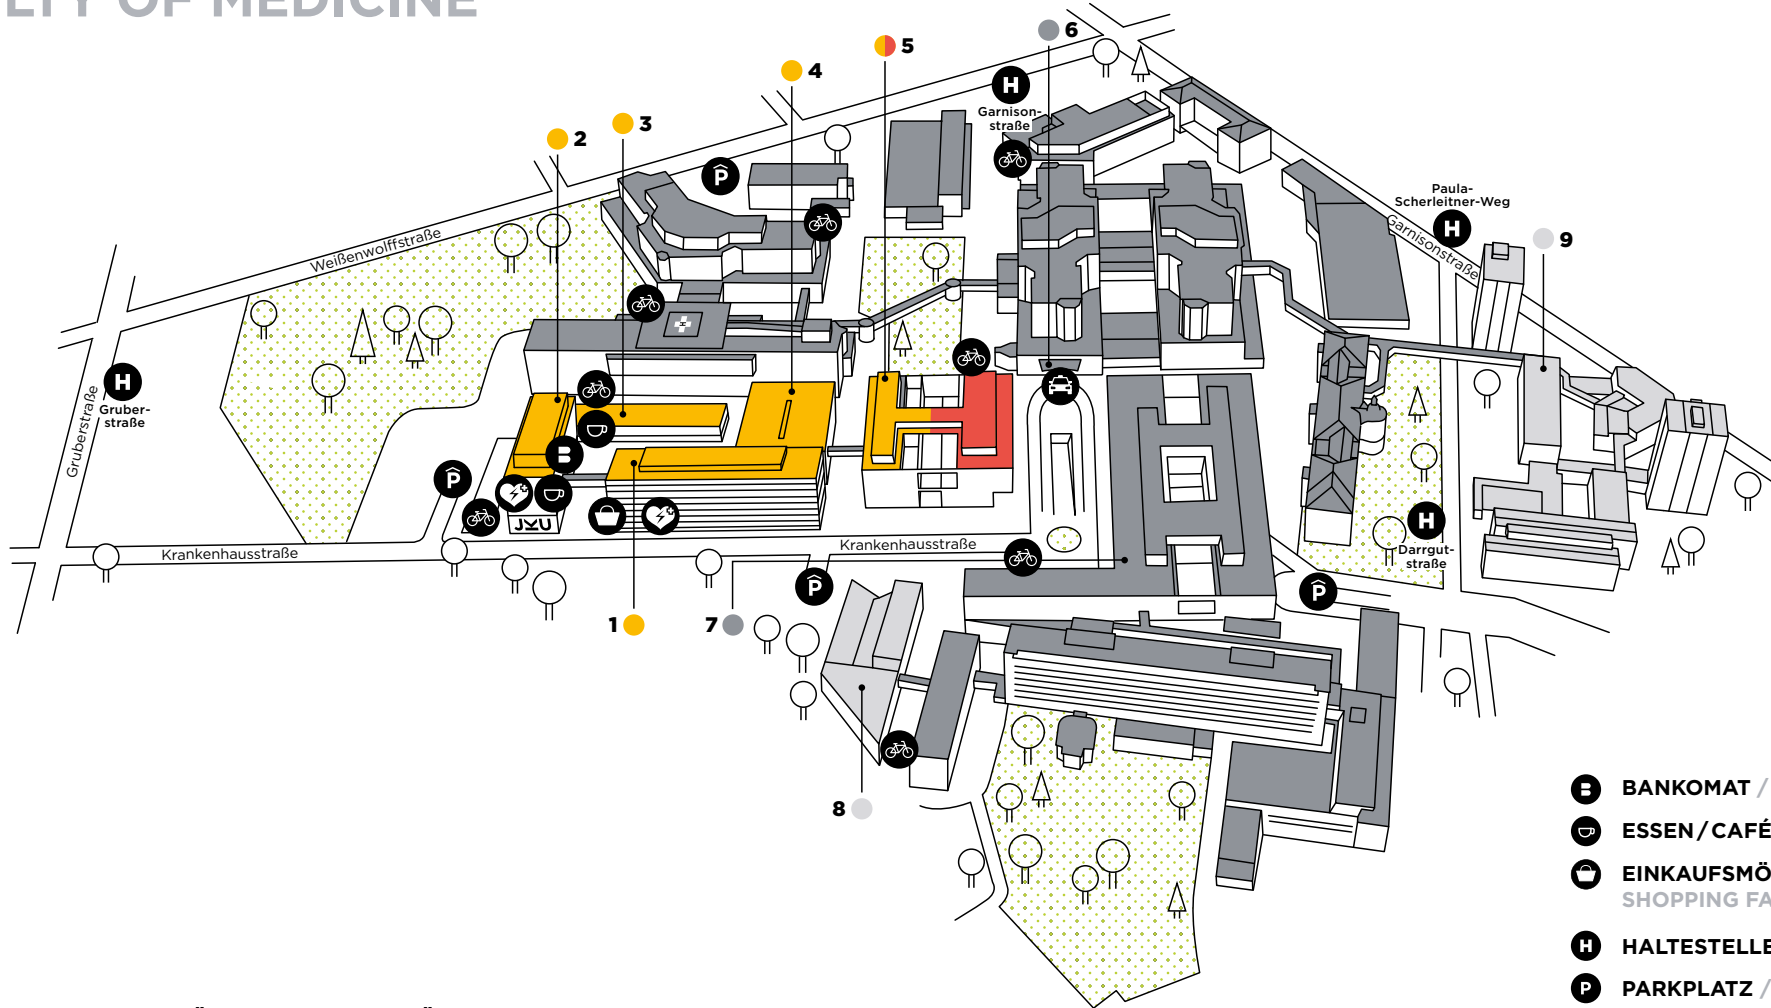

JKU CAMPUS.

MEDIZINISCHE FAKULTÄT

FACULTY OF MEDICINE

- 1 MEDIZINISCHE FAKULTÄT MCI - LABORGEBÄUDE (LAB)
- 2 MEDIZINISCHE FAKULTÄT MCI - ADMINISTRATIONSGEBÄUDE (ADM)
- 3 MEDIZINISCHE FAKULTÄT MCI - BIBLIOTHEK (BIB)
- 4 MEDIZINISCHE FAKULTÄT MCI - LEHRGEBÄUDE (LEH)
- 5 MEDIZINISCHE FAKULTÄT BLUTZENTRALE - ÖSTERREICHISCHES ROTES KREUZ KEPLER UNIVERSITÄTSKLINIKUM MCII

- 6 KEPLER UNIVERSITÄTSKLINIKUM MC III - HAUPTINGANG
- 7 KEPLER UNIVERSITÄTSKLINIKUM MC IV - EINGANG
- 8 KEPLER UNIVERSITÄTSKLINIKUM AUSBILDUNGSZENTRUM MC V
- 9 KEPLER UNIVERSITÄTSKLINIKUM AUSBILDUNGSZENTRUM MC VI

- ⓑ BANKOMAT / ATM
- ☕ ESSEN / CAFÉ / EATING / CAFÉ
- 🛍 EINKAUFSMÖGLICHKEIT SHOPPING FACILITIES
- Ⓜ HALTESTELLE / BUS STOP
- Ⓟ PARKPLATZ / PARKING LOT
- Ⓟ TIEFGARAGE UNDERGROUND GARAGE
- 🚕 TAXI
- 🚲 FAHRRADABSTELLPLATZ BICYCLE PARKING SPACE
- 🚑 DEFIBRILLATOR