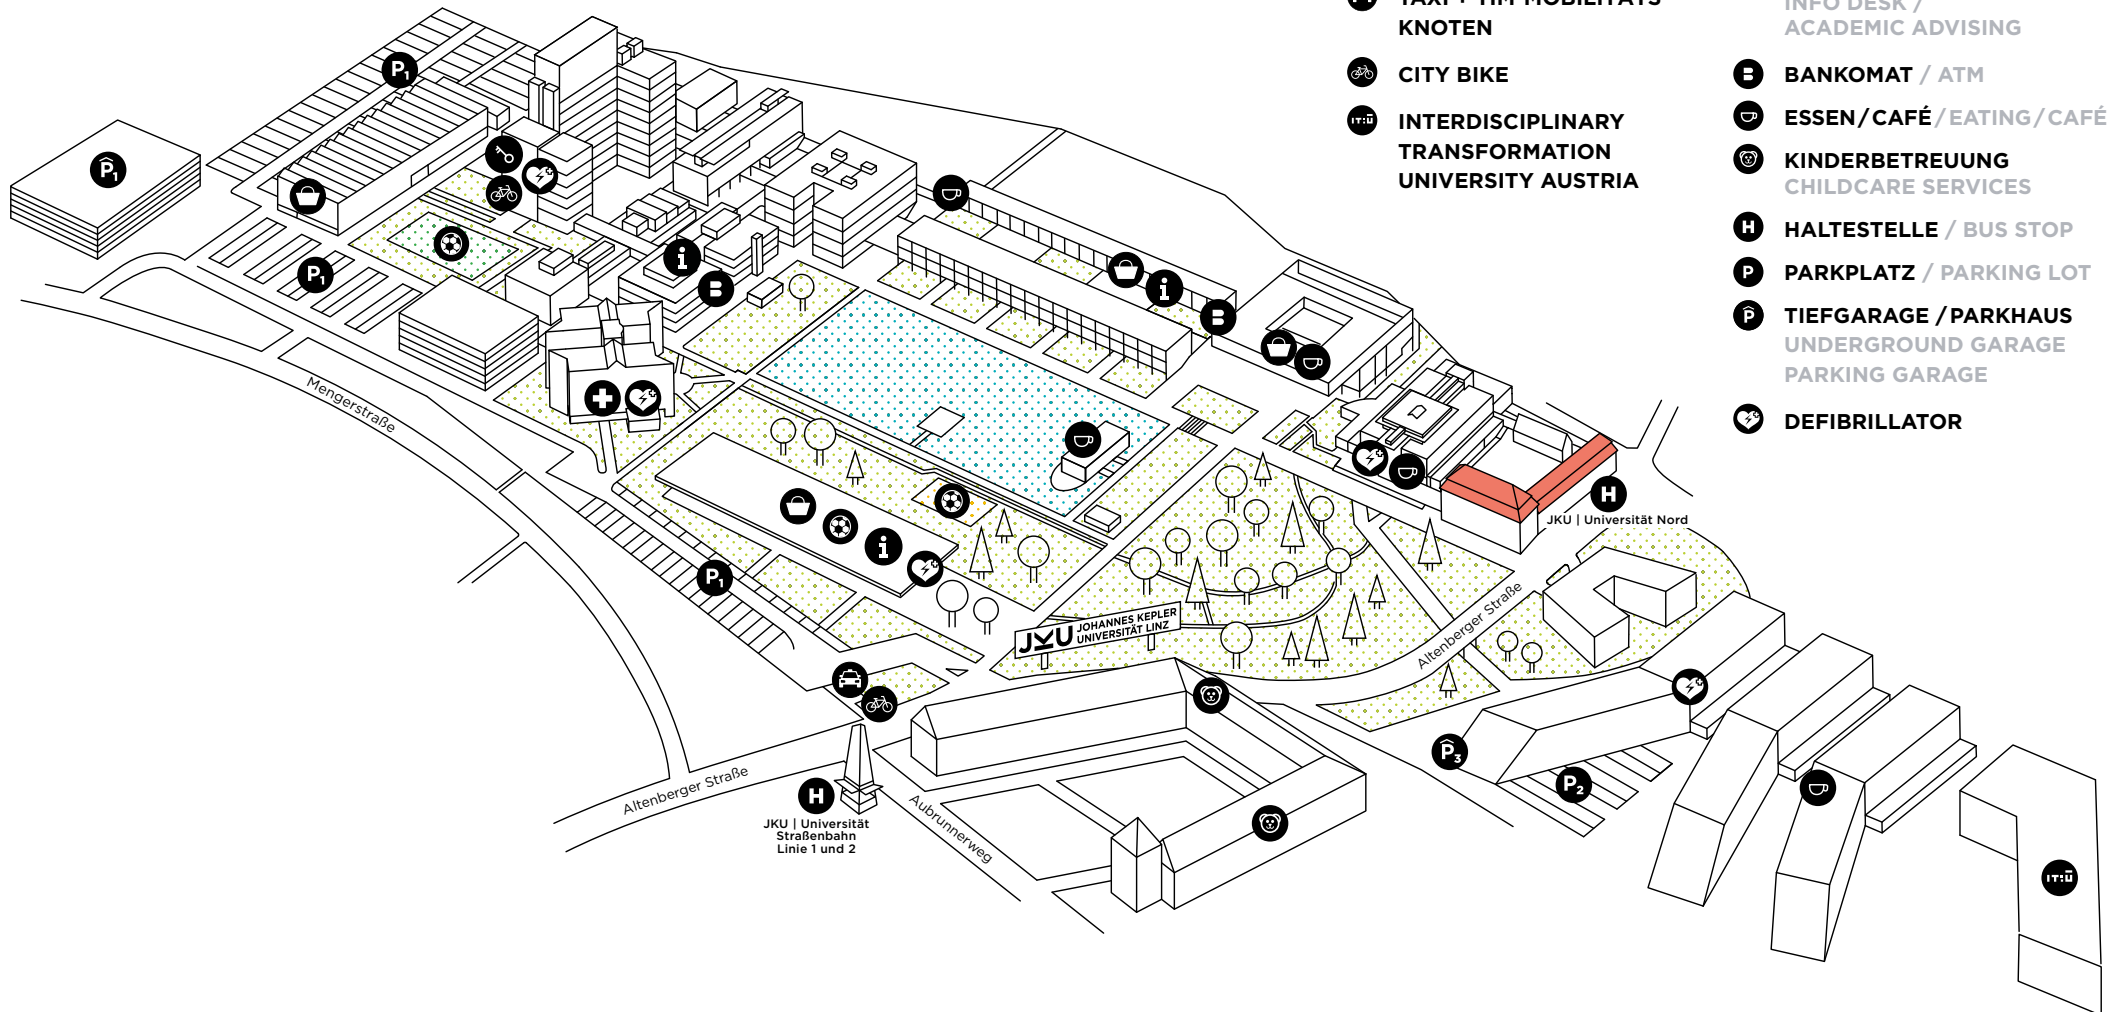

JKU CAMPUS.

SCHLOSS AUHOF

-  **EINKAUFSMÖGLICHKEIT**
SHOPPING FACILITIES
-  **SPORTMÖGLICHKEIT**
SPORT
-  **TAXI + TIM-MOBILITÄTS-**
KNOTEN
-  **CITY BIKE**
-  **INTERDISCIPLINARY**
TRANSFORMATION
UNIVERSITY AUSTRIA
-  **PORTIER**
IN-HOUSE SERVICES
-  **INFORMATION /**
ANLAUFSTELLE FÜR
STUDIENANGELEGENHEITEN
INFO DESK /
ACADEMIC ADVISING
-  **BANKOMAT / ATM**
-  **ESSEN / CAFÉ / EATING / CAFÉ**
-  **KINDERBETREUUNG**
CHILDCARE SERVICES
-  **HALTESTELLE / BUS STOP**
-  **PARKPLATZ / PARKING LOT**
-  **TIEFGARAGE / PARKHAUS**
UNDERGROUND GARAGE
PARKING GARAGE
-  **DEFIBRILLATOR**