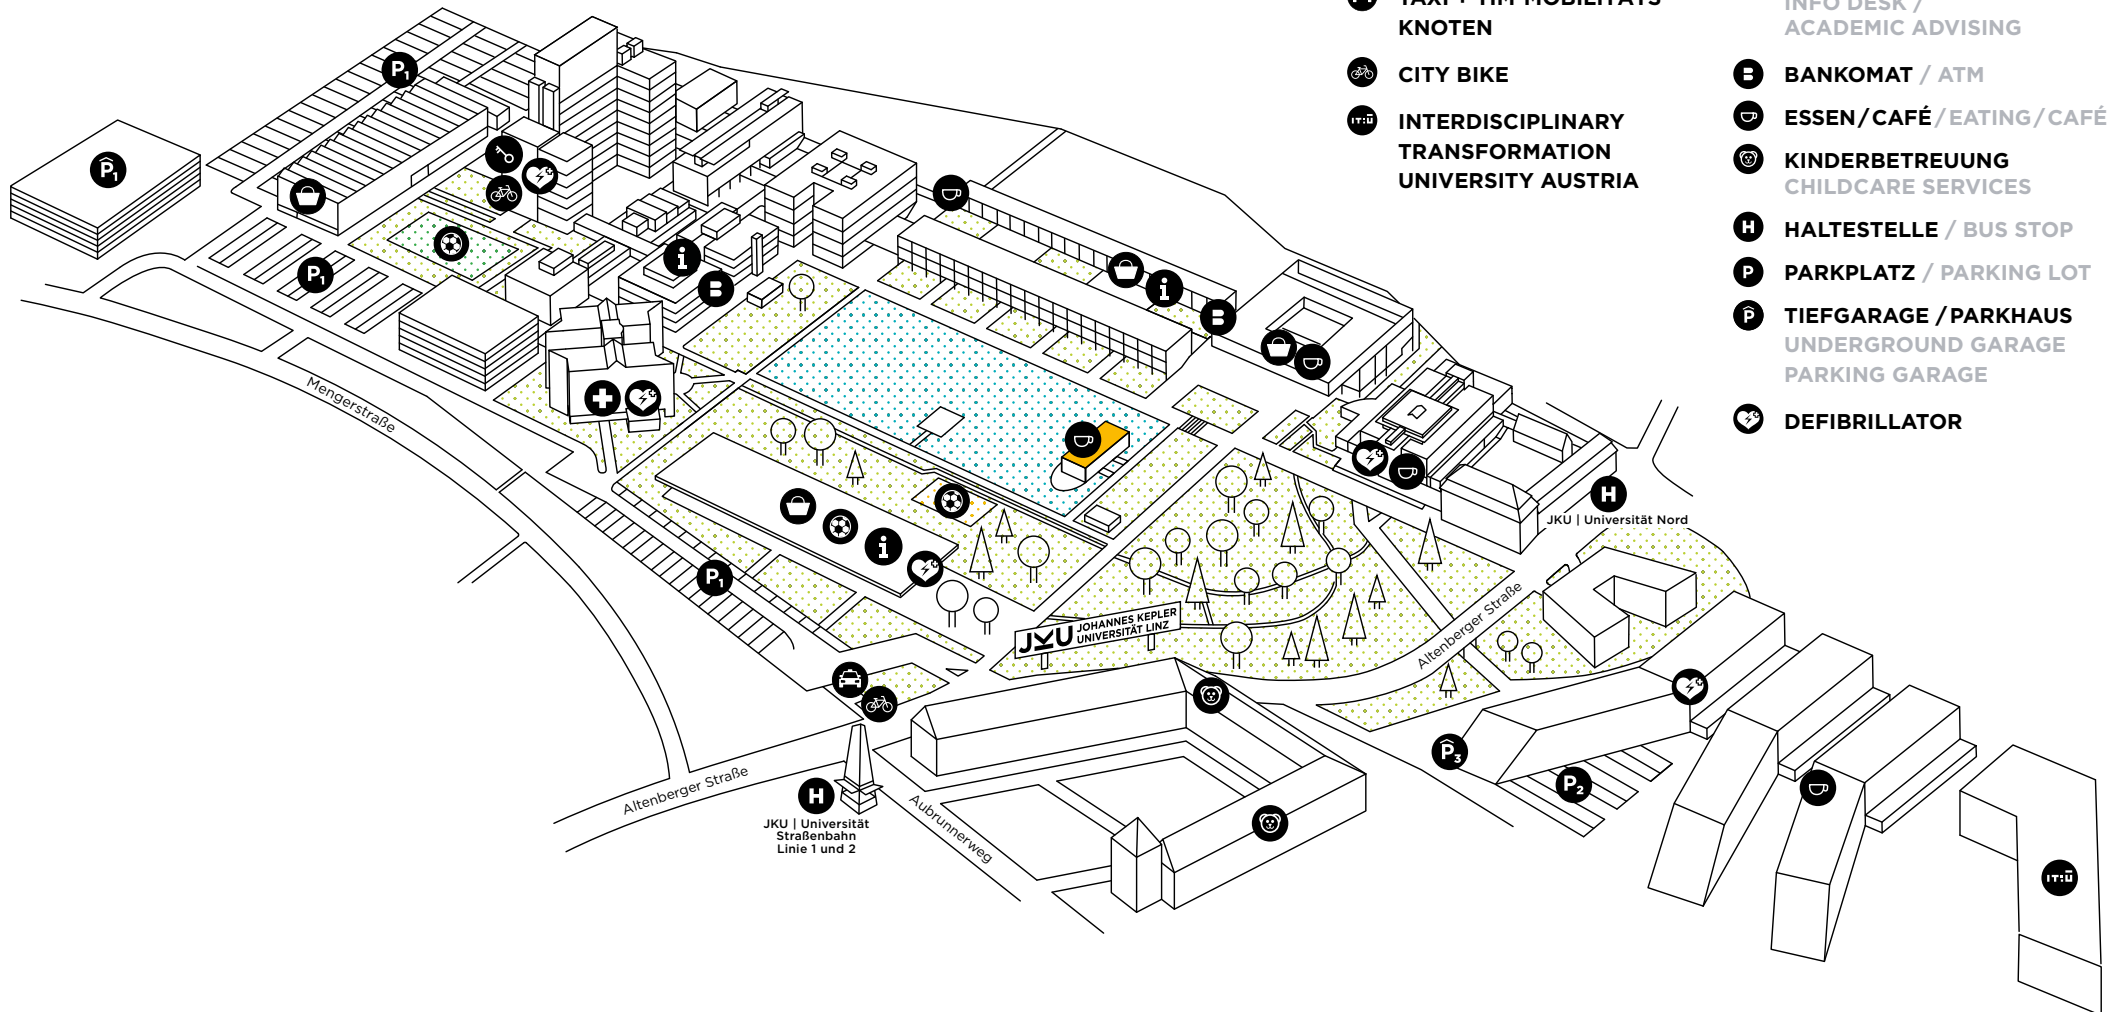

JKU CAMPUS. TEICHWERK

-  **EINKAUFSMÖGLICHKEIT**
SHOPPING FACILITIES
-  **SPORTMÖGLICHKEIT**
SPORT
-  **TAXI + TIM-MOBILITÄTS-**
KNOTEN
-  **CITY BIKE**
-  **INTERDISCIPLINARY**
TRANSFORMATION
UNIVERSITY AUSTRIA
-  **PORTIER**
IN-HOUSE SERVICES
-  **INFORMATION /**
ANLAUFSTELLE FÜR
STUDIENANGELEGENHEITEN
INFO DESK /
ACADEMIC ADVISING
-  **BANKOMAT / ATM**
-  **ESSEN / CAFÉ / EATING / CAFÉ**
-  **KINDERBETREUUNG**
CHILDCARE SERVICES
-  **HALTESTELLE / BUS STOP**
-  **PARKPLATZ / PARKING LOT**
-  **TIEFGARAGE / PARKHAUS**
UNDERGROUND GARAGE
PARKING GARAGE
-  **DEFIBRILLATOR**