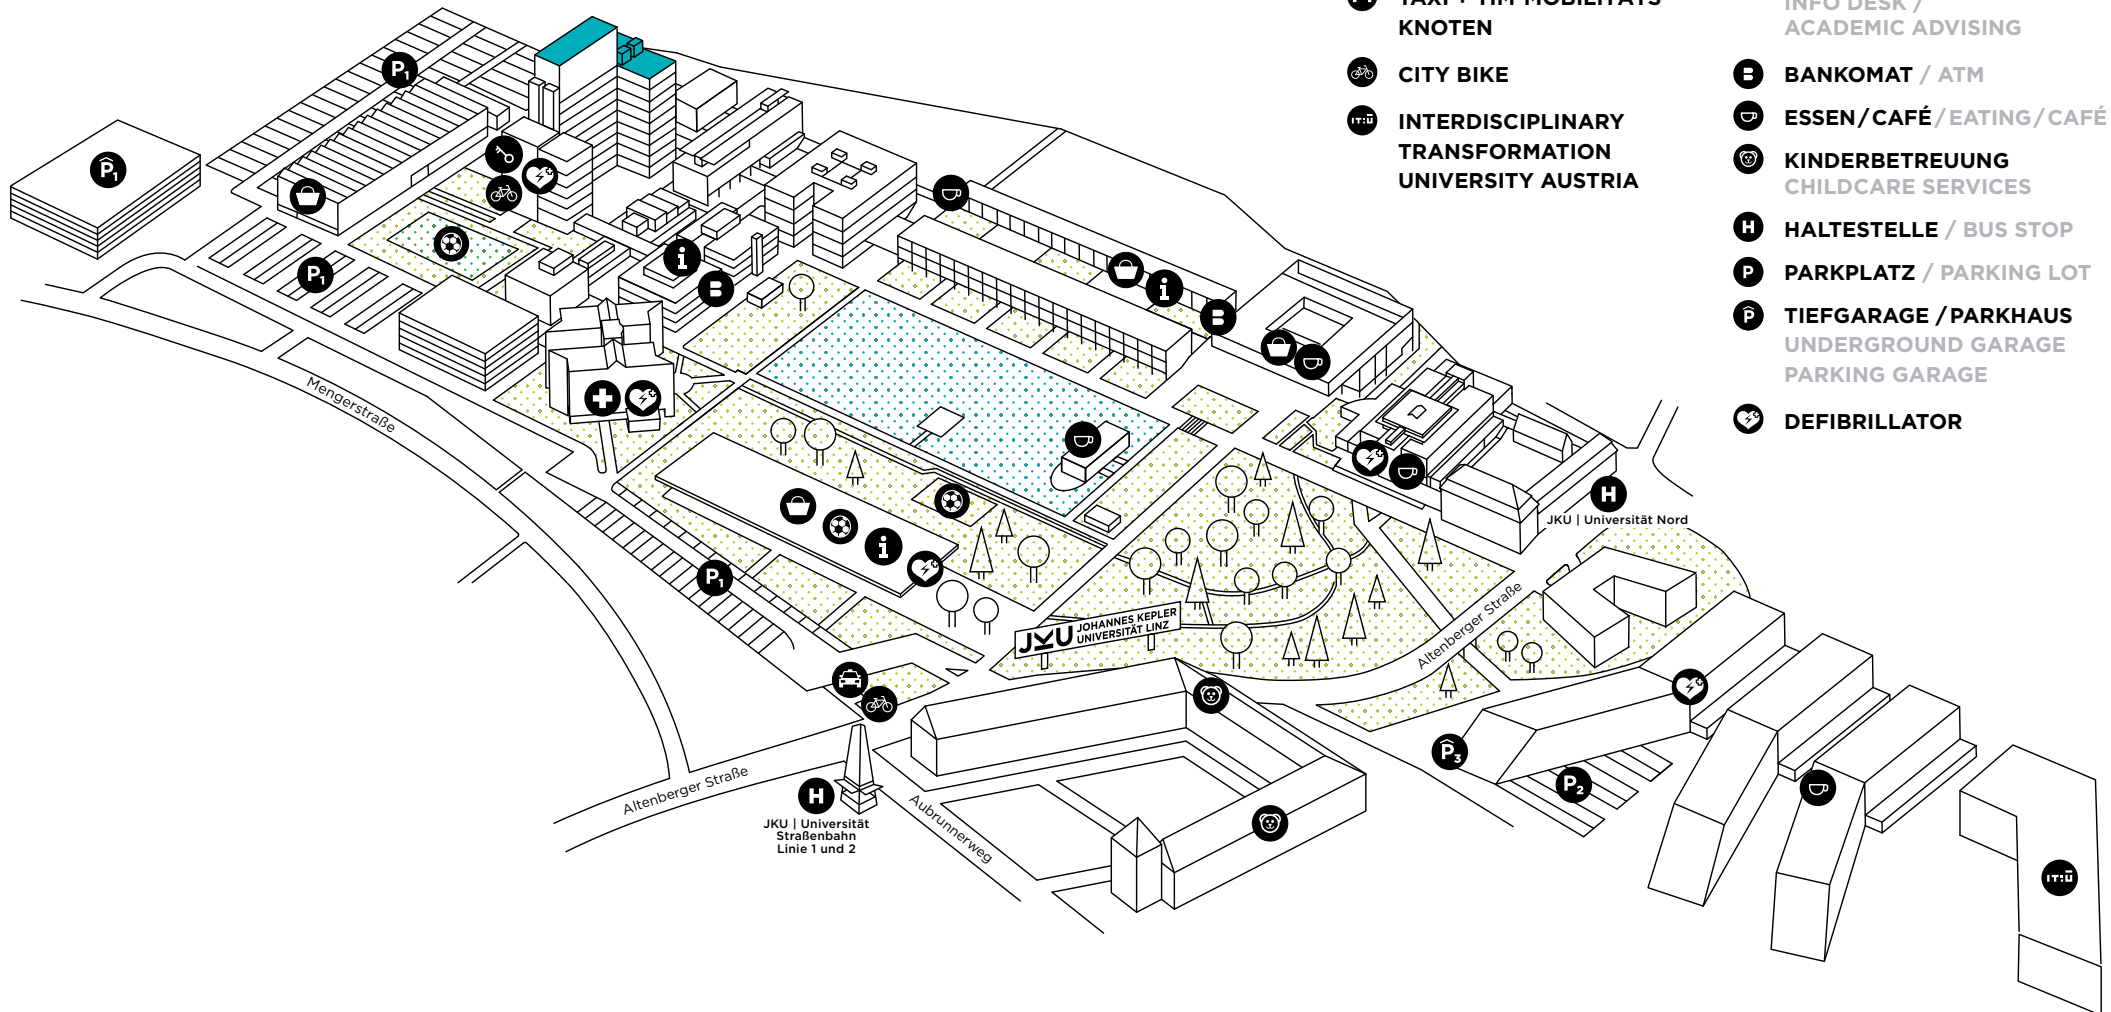

JKU CAMPUS.

TNF-TURM / TNF-TOWER

-  **EINKAUFSMÖGLICHKEIT**
SHOPPING FACILITIES
-  **SPORTMÖGLICHKEIT**
SPORT
-  **TAXI + TIM-MOBILITÄTS-**
KNOTEN
-  **CITY BIKE**
-  **INTERDISCIPLINARY**
TRANSFORMATION
UNIVERSITY AUSTRIA
-  **PORTIER**
IN-HOUSE SERVICES
-  **INFORMATION /**
ANLAUFSTELLE FÜR
STUDIENANGELEGENHEITEN
INFO DESK /
ACADEMIC ADVISING
-  **BANKOMAT / ATM**
-  **ESSEN / CAFÉ / EATING / CAFÉ**
-  **KINDERBETREUUNG**
CHILDCARE SERVICES
-  **HALTESTELLE / BUS STOP**
-  **PARKPLATZ / PARKING LOT**
-  **TIEFGARAGE / PARKHAUS**
UNDERGROUND GARAGE
PARKING GARAGE
-  **DEFIBRILLATOR**