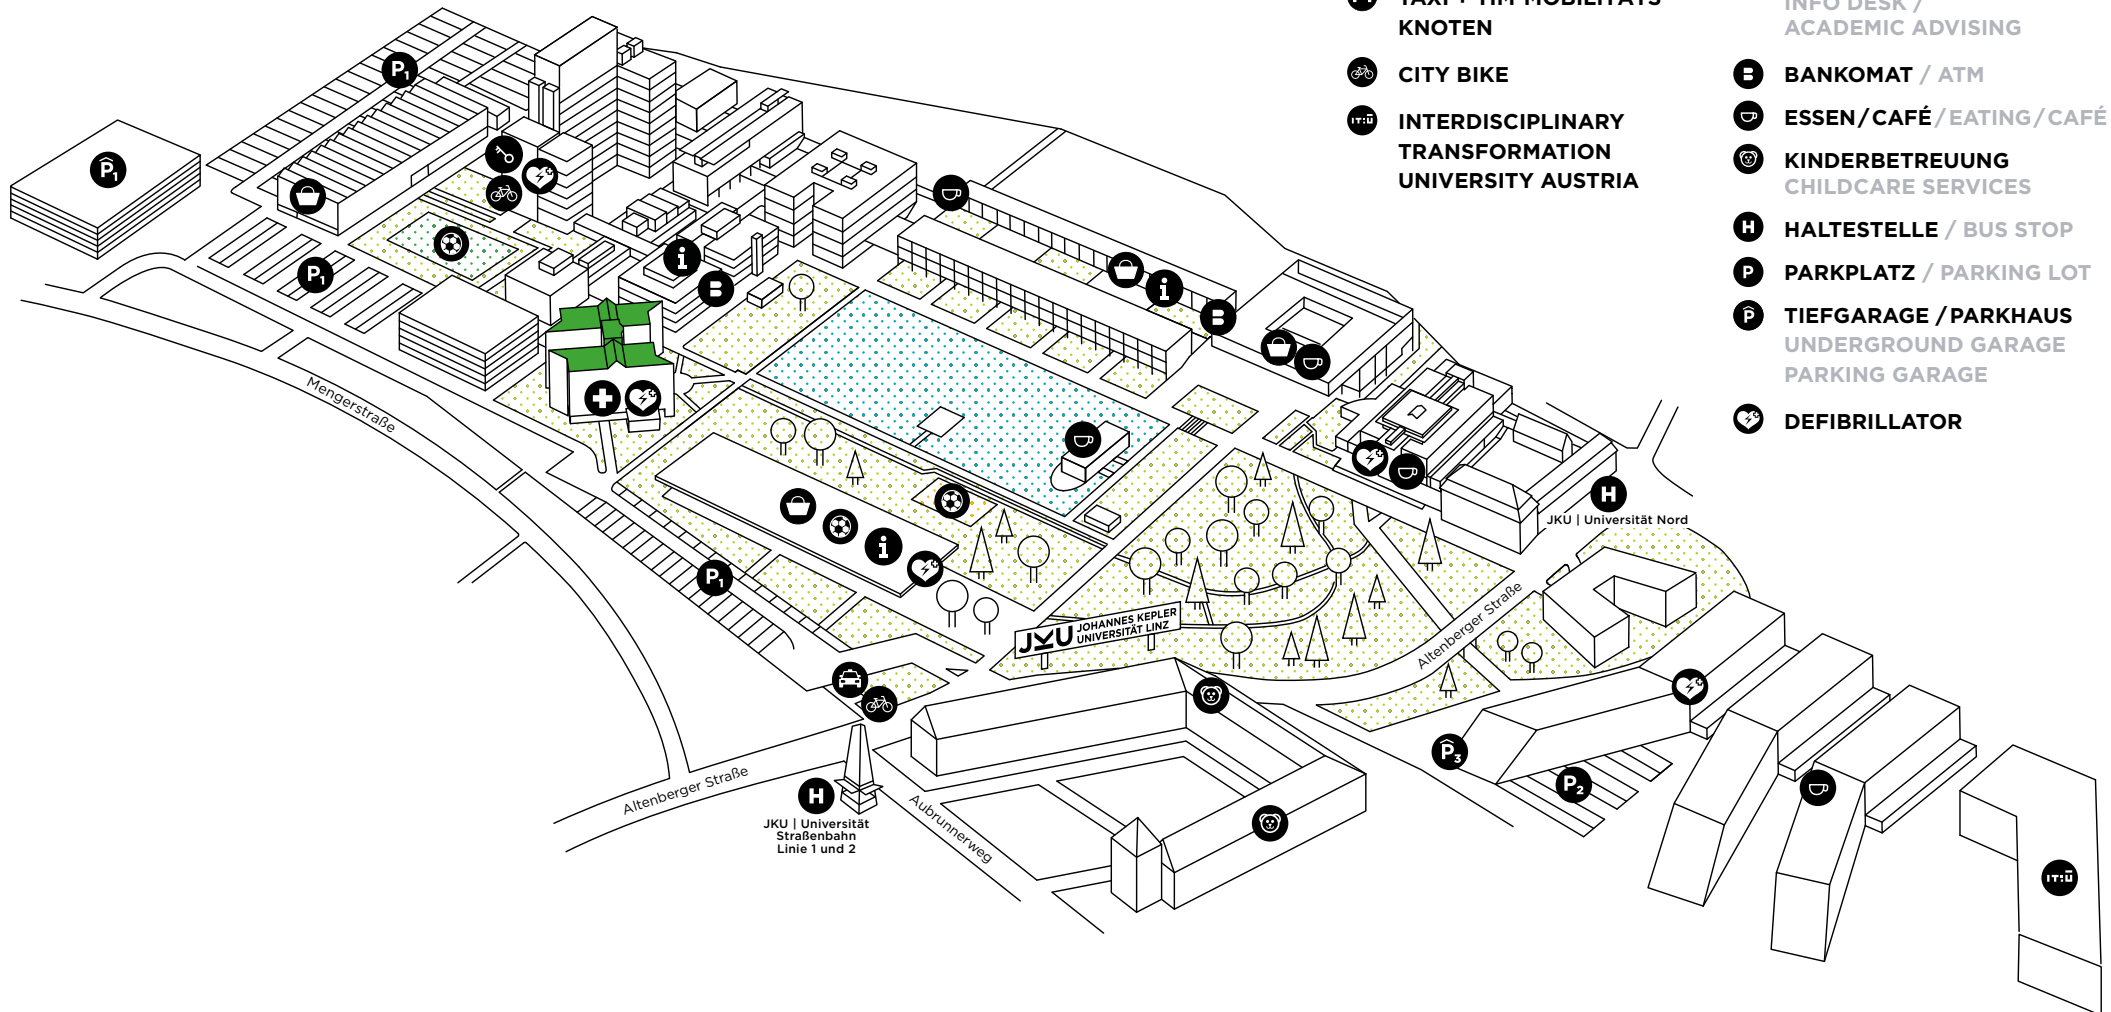

JKU CAMPUS.

MANAGEMENTZENTRUM / MANAGEMENT CENTER

JOHANNES KEPLER
UNIVERSITÄT LINZ

- EINKAUFSMÖGLICHKEIT / SHOPPING FACILITIES
- SPORTMÖGLICHKEIT / SPORT
- TAXI + TIM-MOBILITÄTS-KNOTEN
- CITY BIKE
- INTERDISCIPLINARY TRANSFORMATION UNIVERSITY AUSTRIA

- PORTIER / IN-HOUSE SERVICES
- INFORMATION / ANLAUFSTELLE FÜR STUDIENANGELEGENHEITEN / INFO DESK / ACADEMIC ADVISING
- BANKOMAT / ATM
- ESSEN / CAFÉ / EATING / CAFÉ
- KINDERBETREUUNG / CHILDCARE SERVICES
- HALTESTELLE / BUS STOP
- PARKPLATZ / PARKING LOT
- TIEFGARAGE / PARKHAUS / UNDERGROUND GARAGE / PARKING GARAGE
- DEFIBRILLATOR