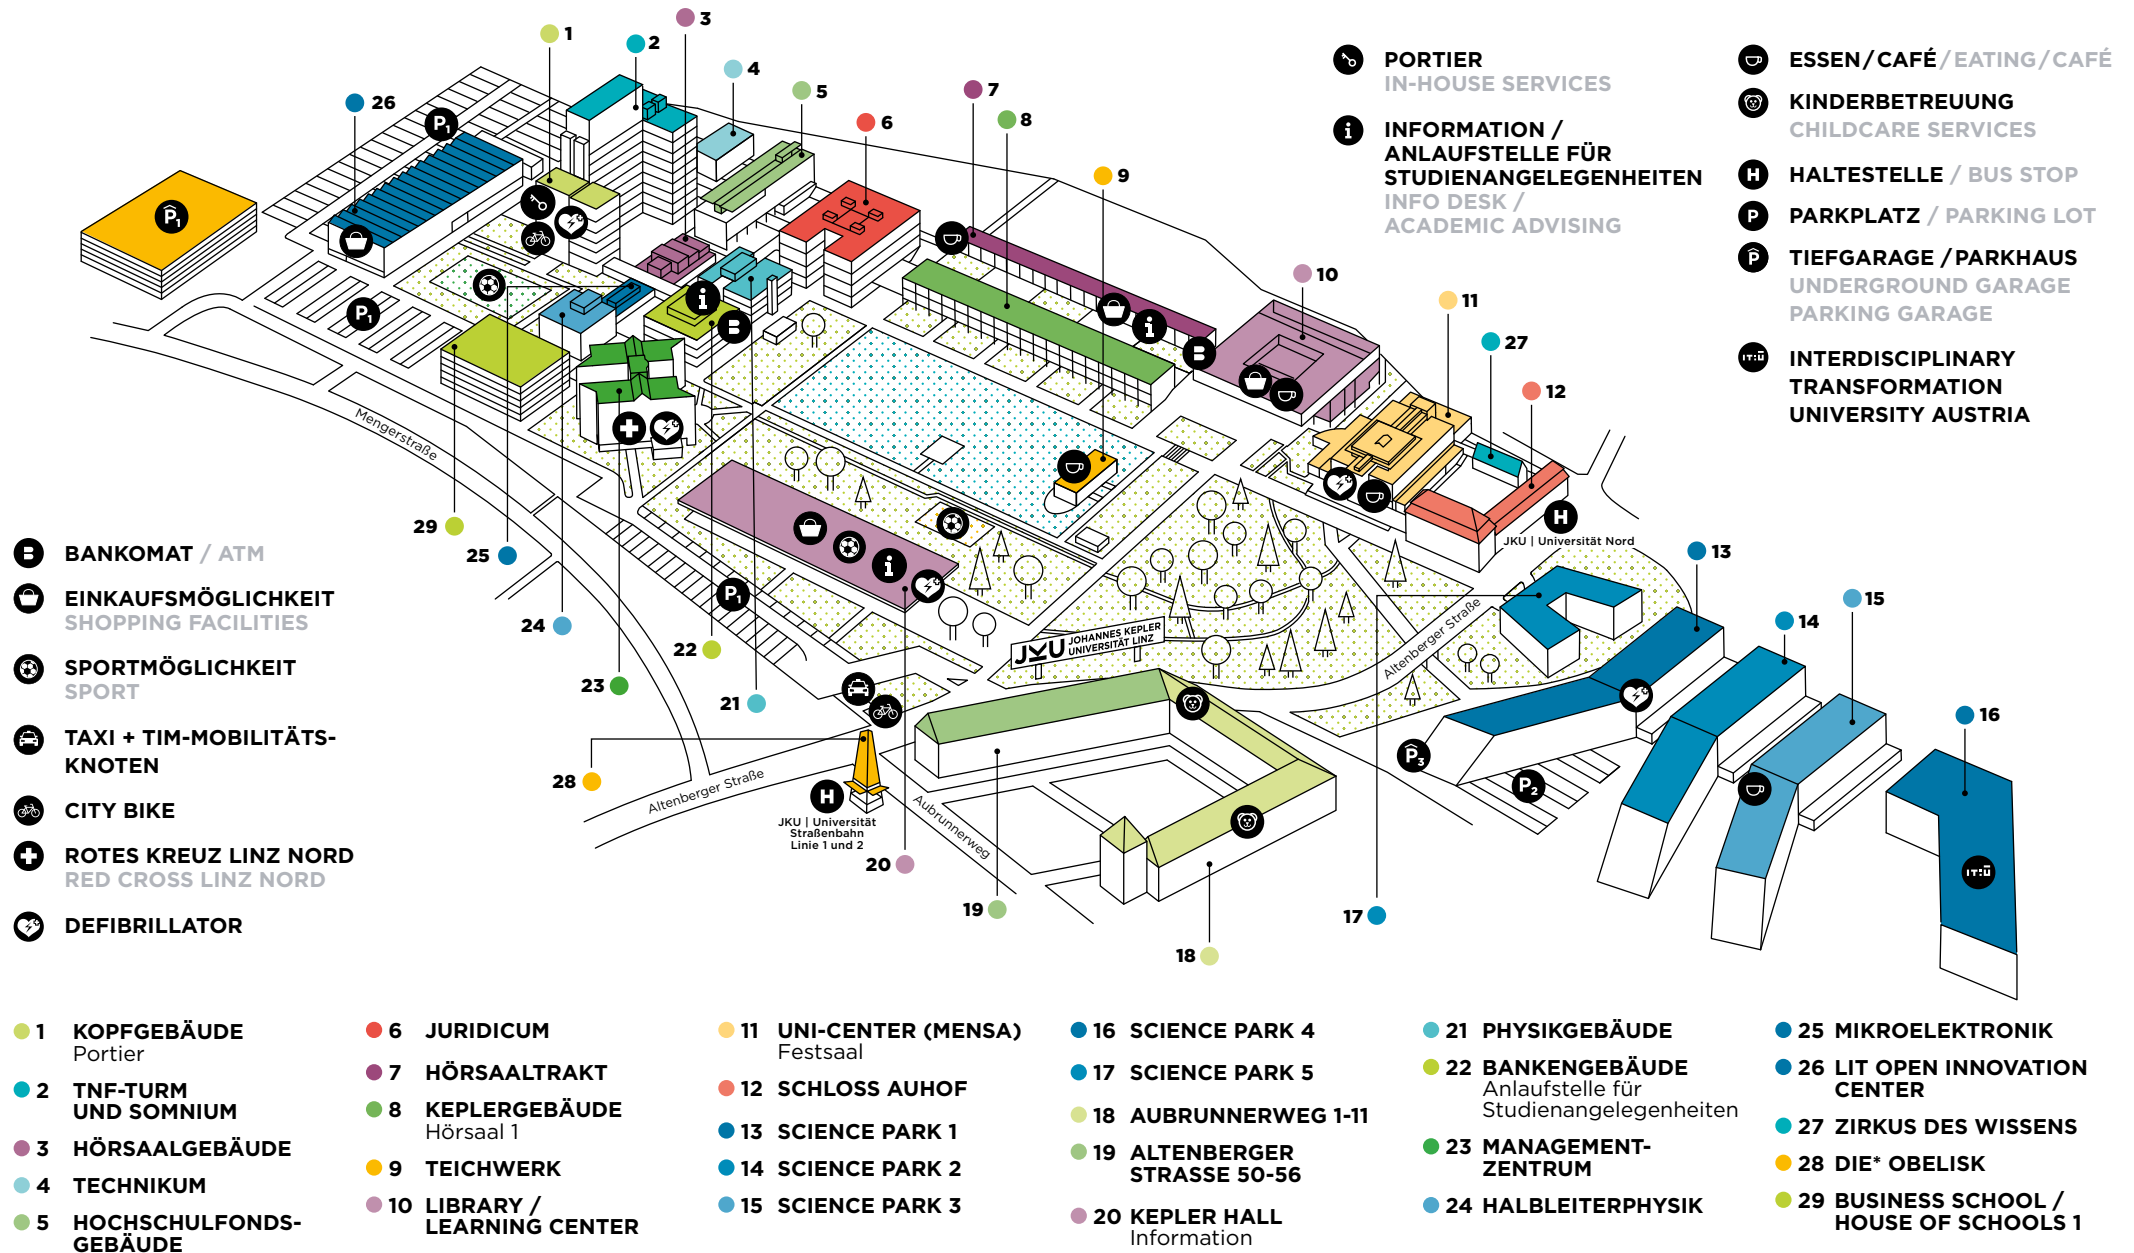

# JKU CAMPUS.

JOHANNES KEPLER  
UNIVERSITÄT LINZ

- PORTIER  
IN-HOUSE SERVICES
- INFORMATION /  
ANLAUFSTELLE FÜR  
STUDIENANGELEGENHEITEN  
INFO DESK /  
ACADEMIC ADVISING
- ESSEN /CAFÉ /EATING /CAFÉ
- KINDERBETREUUNG  
CHILDCARE SERVICES
- HALTESTELLE / BUS STOP
- PARKPLATZ / PARKING LOT
- TIEFGARAGE / PARKHAUS  
UNDERGROUND GARAGE  
PARKING GARAGE
- INTERDISCIPLINARY  
TRANSFORMATION  
UNIVERSITY AUSTRIA

- BANKOMAT / ATM
- EINKAUFSMÖGLICHKEIT  
SHOPPING FACILITIES
- SPORTMÖGLICHKEIT  
SPORT
- TAXI + TIM-MOBILITÄTS-  
KNOTEN
- CITY BIKE
- ROTES KREUZ LINZ NORD  
RED CROSS LINZ NORD
- DEFIBRILLATOR

- 1 KOPFGEBÄUDE  
Portier
- 6 JURIDICUM
- 11 UNI-CENTER (MENSA)  
Festsaal
- 16 SCIENCE PARK 4
- 21 PHYSIKGEBÄUDE
- 25 MIKROELEKTRONIK
- 2 TNF-TURM  
UND SOMNIUM
- 7 HÖRSAALTRAKT
- 17 SCIENCE PARK 5
- 26 LIT OPEN INNOVATION  
CENTER
- 3 HÖRSAAALGEBÄUDE
- 8 KEPLERGEBÄUDE  
Hörsaal 1
- 12 SCHLOSS AUHOF
- 18 AUBRUNNERWEG 1-11
- 27 ZIRKUS DES WISSENS
- 4 TECHNIKUM
- 9 TEICHWERK
- 19 ALTENBERGER  
STRASSE 50-56
- 28 DIE\* OBELISK
- 5 HOCHSCHULFONDS-  
GEBÄUDE
- 10 LIBRARY /  
LEARNING CENTER
- 20 KEPLER HALL  
Information
- 23 MANAGEMENT-  
ZENTRUM
- 29 BUSINESS SCHOOL /  
HOUSE OF SCHOOLS 1